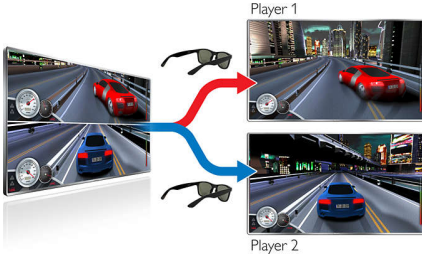

Özellikler

Aktif 3D Max teknolojisi

3D Max ile 3D filmlerin tadını oturma odanızda çıkann. Ultra hızlı ekran ve Active shutter gözlüklerle gerçekçi derinliğin ve çarpıcı Full HD çözünürlüğün keyfini yaşayın. 3D Max gözlük ve 3D Max TV'nizle 3D TV de izleyebilirsiniz.

3D Max ve Full HD 3D ready TV

Bu aktif 3D gözlüklerle Full HD 3D deneyimini hem 3D Max TV'lerde hem de önceki Full HD 3D ready TV modellerinde yaşayabilirsiniz.

3D Max İki Kişilik Tam Ekran

Bu 3D Max aktif gözlüklerle TV'nizde eşsiz bir İki Kişilik Tam Ekran Oyun deneyimi yaşayabilirsiniz. İki kişilik 2D oyunlarda

genellikle her oyuncu kendi oyununu ekranın yarısında görür. 3D teknolojisi sayesinde artık oyuncular gözlüklerinde tek bir düğmeye basarak aynı anda tam ekran oyun keyfinin tadını çıkarabilir.

Esnek ve Hafif

Hafif ve esnek malzemeler kullanılarak özenle tasarlanan bu gözlükler o kadar rahattır ki gözlük taktığınızı kolayca unutabilirsiniz.

Optimum lens alanı

Geniş lens ve ince kavis, gözlük kullanan kişiler dahil neredeyse her yüze uyar. Ayrıca çerçevenin üst kenarındaki ek kanca, Easy 3D gözlüğünü kendi gözlüğünüze sağlamca takmanızı sağlar.