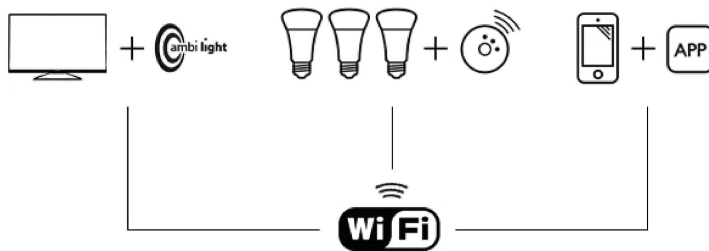

Repere

Buton de selectare a becului

intensitatea culorii de la dreapta la stânga, puteți să vă jucați cu intensitatea culorii. Prin glisarea la stânga, veți putea crea tonuri mai puțin intense, în timp ce mutarea glisorului către dreapta creează o experiență mult mai captivantă.

Glisor pentru luminozitate dinamică

Alegeți cu ușurință care dintre becurile hue din camera dvs. redau sau nu experiența dvs. Ambilight TV. Acele becuri care nu sunt selectate pentru a reda funcția Ambilight revin la culoarea presetată sau pot fi reglate la orice culoare din spectrul hue.

Buton pentru intensitatea culorii

Setați luminozitatea becurilor dvs. individuale hue printr-un simplu gest, cu ajutorul glisorului pentru luminozitate dinamică. Odată ce au fost selectate becurile dorite prin atingerea pictogramelor acestora care apar pe ecranul dvs., nu trebuie decât să glisați la stânga sau la dreapta pentru a face experiența mai mult sau mai puțin intensă, în funcție de preferințele dvs. personale.

Televizorul dvs. cu Ambilight poate crea muzică prin culoare, dar dvs. sunteți cel care o orchestrați. Prin glisarea butonului pentru

Specificații

Sistem de operare

Specificații minime: Android 2.3 sau iOS 4.3

Produse corelate

Compatibil cu: Televizoarele Ambilight 2011 și ulterioare, Sistemul dvs. personal de iluminare hue