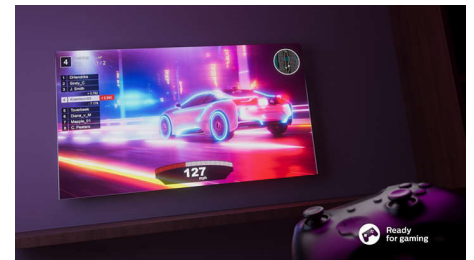

keurmerk en onze gedrukte materialen van gerecycled papier.

Aantrekkelijk ontwerp

Aantrekkelijk ontwerp

Compatibel met HDR-indelingen

Compatibel met alle belangrijke HDR-indelingen

Geweldig voor games.

Dankzij de snelle gameplay en vloeiende graphics haalt u het beste uit uw console met HDMI 2.1. VRR wordt ondersteund en de instelling voor een lage invoervertraging wordt automatisch geactiveerd wanneer u uw console inschakelt.

4K TV

108 cm (43") TV Voor de belangrijkste HDR-indelingen, Dolby Atmos-geluid, Philips Smart TV

43PUS7608/12

Specificaties

Beeld/scherm

- Schermdiagonaal (inch): 43 inch
- Schermdiagonaal (centimeters): 108 cm
- Display: 4K Ultra HD-LED
- Schermresolutie: 3840 x 2160
- Native vernieuwingsfrequentie (Native refresh rate): 60 Hz
- Beeldengine: Pixel Precise Ultra HD
- Beeldverbetering: HDR10, Compatibel met HDR10+, Dolby Vision, HLG (Hybrid Log Gamma)