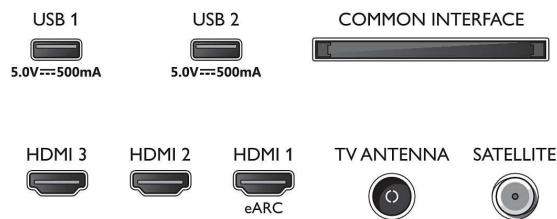

4K TV

108 cm (43") TV Voor de belangrijkste HDR-indelingen, Dolby Atmos-geluid, Philips Smart TV

43PUS7608/12

Specificaties

Beeld/scherm

- Schermdiagonaal (inch): 43 inch
- Schermdiagonaal (centimeters): 108 cm
- Display: 4K Ultra HD-LED
- Schermresolutie: 3840 x 2160
- Native vernieuwingsfrequentie (Native refresh rate): 60 Hz
- Beeldengine: Pixel Precise Ultra HD
- Beeldverbetering: HDR10, Compatibel met HDR10+, Dolby Vision, HLG (Hybrid Log Gamma)

Schermresolutie

- Resolution-Refresh rate (vernieuwingsfrequentie): 576p - 50 Hz, 640 x 480 - 60 Hz, 720p - 50 Hz, 60 Hz, 1920 x 1080p - 24 Hz, 25 Hz, 30 Hz, 50 Hz, 60 Hz, 2560 x 1440 - 60 Hz, 3840 x 2160p - 24 Hz, 25 Hz, 30 Hz, 50 Hz, 60 Hz

Tuner/ontvangst/transmissie

- Digitale TV: DVB-T/T2/T2-HD/C/S/S2
- Videoweergave: PAL, SECAM
- TV-programmagids*: Elektronische programmagids voor 8 dagen

- Signaalsterkte-indicator
- Teletekst: 1000 pagina's Hypertext
- HEVC-ondersteuning

Smart TV

- Besturingssysteem (OS): Smart TV met verbeterd besturingssysteem

Smart TV-functies

- Gebruikersinteractie: SimplyShare, Schermduplicatie
- Interactieve TV: HbbTV

Connections

Side

Rear