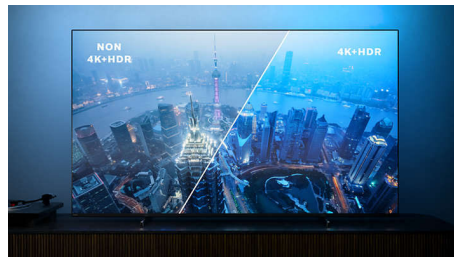

Жива HDR картина

Вашият Philips 4K UHD телевизор е съвместим с всички основни HDR формати, включително Dolby Vision. Независимо дали става въпрос за сериала, който не трябва да пропускате или за най-новата видеоигра, сенките ще бъдат по-дълбоки. Ярките повърхности ще блестят. Цветовете ще бъдат по-истински.

75PUS8556/12