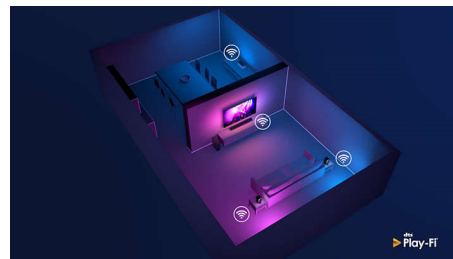

75PUS8556/12

Съвместимост с DTS Play-Fi

С DTS Play-Fi на вашия телевизор Philips можете да се свързвате със съвместими високоговорители във всяка стая. Имате безжични високоговорители в кухнята? Слушайте филма, докато приготвяте лека закуска, или следете спортните коментари, докато вземате напитки за всички.