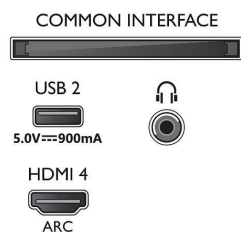

4K UHD LED Android TV

Телевизор с 3-странен Ambilight Поддържа всички основни HDR формати, Видео процесор P5 Perfect Picture, 189 см (75") Android TV

75PUS8556/12

Спецификации

Ambilight

- Функции на Ambilight: Вграден Ambilight+Hue, Музика с Ambilight, Режим игра, Адаптиране към цвета на стената, Режим "фоайе", AmbiWakeup, AmbiSleep, Безжични домашни високоговорители Philips
- Версия на Ambilight: 3-странен

Картина/дисплей

- Съотношение на размерите на картината: 16:9
- Размер на екрана по диагонал (инчове): 75 инч
- Размер на екрана по диагонал (метрична с-ма):

189 см

- Дисплей: 4K Ultra HD LED
- Разделителна способност на екрана: 3840 x 2160
- Блок за обработка на картината: Видео процесор P5 Perfect Picture
- Подобрене на картината: Разделителна способност Ultra, Dolby Vision, HDR10+, Micro Dimming Pro, ISF управление на цветовете
- Размер на екрана по диагонал (инчове): 75 инча

Поддържана разделителна способност на

Дисплея

- Компютърни входове на всички HDMI: Поддържан HDR, HDR10/HLG, до 4K UHD 3840 x 2160 при 60 Hz, Поддържан HDR, HDR10+/HLG
- Видео входове на всички HDMI: до 4K UHD 3840 x 2160 при 60 Hz, Поддържан HDR, HDR10/HLG (Hybrid Log Gamma), HDR10+/Dolby Vision

Тунер / Приемане / Предаване

- Цифров телевизор: DVB-T/T2/T2-HD/C/S/S2
- Възпроизвеждане на видео: PAL, SECAM
- Поддръжка на MPEG: MPEG2, MPEG4

Connections

Side