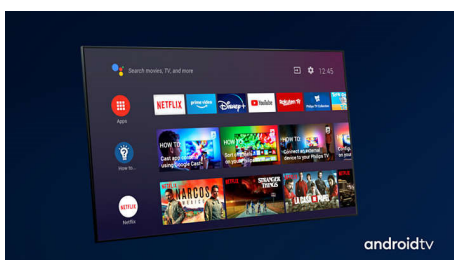

Android TV

Вашият Android телевизор Philips ви предоставя желаното от вас съдържание –

когато го поискате. Можете да персонализирате началния екран, за да показва любимите ви приложения и да улесни достъпа до филми и предавания, които обичате. Или да продължите оттам, откъдето сте спрели.