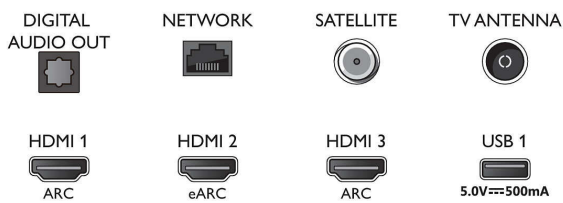

Тунер / Приемане / Предаване

- Цифров телевизор: DVB-T/T2/T2-HD/C/S/S2
- Възпроизвеждане на видео: PAL, SECAM
- Поддръжка на MPEG: MPEG2, MPEG4

Connections

Side

Bottom

4K UHD LED Android TV

Телевизор с 3-странен Ambilight Поддържа всички основни HDR формати, Видео процесор P5 Perfect Picture, 189 см (75") Android TV