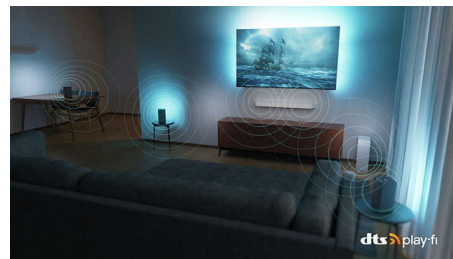

Dolby Vision e Dolby Atmos

Com Dolby Vision e Dolby Atmos integrados, os seus filmes, séries e jogos terão um som e

aspecto incríveis. Veja as imagens tal como foram concebidas pelo realizador. Acabaram-se as desilusões com cenas que são demasiado escuras para se perceber! Ouça cada palavra de forma clara. Desfrute dos efeitos de som como se estivessem mesmo a acontecer à sua volta.

Design atractivo

Design atractivo com suporte rotativo. Perfeito em qualquer divisão.

55PUS8808/12

DTS Play-Fi

Desfrute de um som excelente e nítido, logo na primeira utilização. Se procura mais, o sistema sem fios em casa com DTS Play-Fi da Philips permite-lhe ligar-se a SoundBars e a altifalantes sem fios compatíveis em toda a casa em segundos. Pode até criar um sistema de som surround de cinema em casa ao utilizar o seu televisor como um altifalante central.