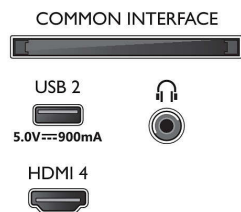

2 colunas frequências médias e altas 10 W, subwoofer 30 W

- Tamanho do ecrã na diagonal (pol.): 55 polegada
- Tamanho do ecrã na diagonal (métrico): 139 cm
- Visor: LED 4K Ultra HD

- Resolução do painel: 3840 x 2160
- Taxa de atualização nativa: 120 Hz
- Motor de imagem: P5 Perfect Picture Engine
- Melhoramento de imagem: Micro Dimming Pro, Vasta gama cromática 90% DCI/P3, HDR10+, Dolby Vision, Pronto para CalMAN, Perfect Natural Motion, HLG (Hybrid Log Gamma)

Android TV

- OS: Google TV™

Connections

Side

Bottom

Televisor 4K com Ambilight

Televisor Ambilight de 139 cm (55") P5 Perfect Picture Engine, Principais formatos HDR suportados, Google TV™

Especificações