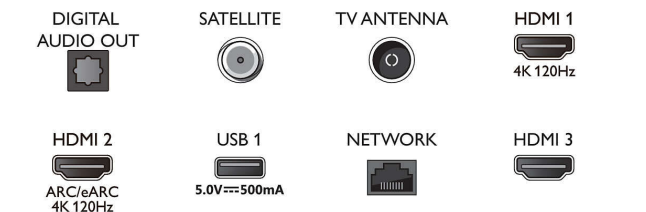

2 colunas frequências médias e altas 10 W, subwoofer 30 W

- Tamanho do ecrã na diagonal (pol.): 55 polegada
- Tamanho do ecrã na diagonal (métrico): 139 cm
- Visor: LED 4K Ultra HD

- Resolução do painel: 3840 x 2160
- Taxa de atualização nativa: 120 Hz
- Motor de imagem: P5 Perfect Picture Engine
- Melhoramento de imagem: Micro Dimming Pro, Vasta gama cromática 90% DCI/P3, HDR10+, Dolby Vision, Pronto para CalMAN, Perfect Natural Motion, HLG (Hybrid Log Gamma)

Android TV

- OS: Google TV™

Connections

Side

Bottom

Televisor 4K com Ambilight

Televisor Ambilight de 139 cm (55") P5 Perfect Picture Engine, Principais formatos HDR suportados, Google TV™

Especificações