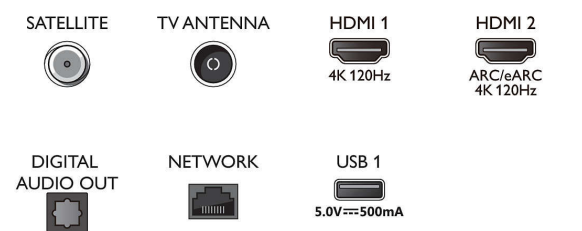

4K Ambilight TV

Ambilight TV od 164 cm (65") P5 AI perfect picture engine, Dolby Atmos zvuk, Google TV™

65OLED848/12

Specifikacije

Ambilight

- Ambilight značajke: Ugrađeni Ambilight+hue, Mogućnost prilagodbe boji zida, Način rada sa svjetlom za opuštanje, Način rada za igre, Ambilight Music, AmbiWakeup, AmbiSleep, Bežični kućni zvučnici Philips, Ambilight Aurora, Početna Ambilight animacija
- Ambilight verzija: nova generacija s 3 strane

Slika/Prikaz

- Dijagonala zaslona (u cm): 164 cm

- Zaslona: 4K Ultra HD OLED
- Rezolucija zaslona: 3840 x 2160
- Izvorna brzina osvježavanja: 120 Hz
- Program za obradu slike: P5 AI Perfect Picture Engine
- Napredne značajke slike: Perfect Natural Motion, Micro Dimming Perfect, Širok spektar boja od 99 % DCI/P3, Dolby Vision, HLG (Hybrid Log Gamma), A.I. PQ način rada, Podrška za CalMAN, Napredni način rada IMAX, HDR10+ adapter, Producent

Rezolucija zaslona

- Rezolucija – brzina osvježavanja: 576p – 50 Hz, 640 x 480 – 60 Hz, 720p – 50 Hz, 60 Hz, 1920 x 1080p – 24 Hz, 25 Hz, 30 Hz, 50 Hz, , 60 Hz, 100 Hz, 120 Hz., 2560 x 1440 – 60 Hz, 120 Hz, 3840 x 2160p – 24 Hz, 25 Hz, 30 Hz, 50 Hz, , 60 Hz, 100 Hz, 120 Hz.

Tjuner / Prijem / Prijenos

- Digitalni televizor: DVB-T/T2/T2-HD/C/S/S2
- Vodič kroz programe*: Elektronički vodič kroz

Connections

Side

Bottom