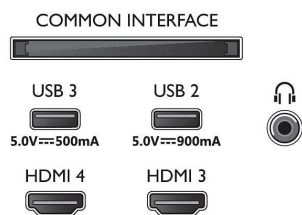

4K Ambilight TV

Ambilight TV od 164 cm (65") P5 AI perfect picture engine, Dolby Atmos zvuk, Google TV™

65OLED848/12

Specifikacije

Ambilight

- Ambilight značajke: Ugrađeni Ambilight+hue, Mogućnost prilagodbe boji zida, Način rada sa svjetlom za opuštanje, Način rada za igre, Ambilight Music, AmbiWakeup, AmbiSleep, Bežični kućni zvučnici Philips, Ambilight Aurora, Početna Ambilight animacija
- Ambilight verzija: nova generacija s 3 strane

Slika/Prikaz

- Dijagonala zaslona (u cm): 164 cm

- Zaslona: 4K Ultra HD OLED
- Rezolucija zaslona: 3840 x 2160
- Izvorna brzina osvježavanja: 120 Hz
- Program za obradu slike: P5 AI Perfect Picture Engine
- Napredne značajke slike: Perfect Natural Motion, Micro Dimming Perfect, Širok spektar boja od 99 % DCI/P3, Dolby Vision, HLG (Hybrid Log Gamma), A.I. PQ način rada, Podrška za CalMAN, Napredni način rada IMAX, HDR10+ adapter, Producent

Rezolucija zaslona

- Rezolucija – brzina osvježavanja: 576p – 50 Hz, 640 x 480 – 60 Hz, 720p – 50 Hz, 60 Hz, 1920 x 1080p – 24 Hz, 25 Hz, 30 Hz, 50 Hz, , 60 Hz, 100 Hz, 120 Hz., 2560 x 1440 – 60 Hz, 120 Hz, 3840 x 2160p – 24 Hz, 25 Hz, 30 Hz, 50 Hz, , 60 Hz, 100 Hz, 120 Hz.

Tjuner / Prijem / Prijenos

- Digitalni televizor: DVB-T/T2/T2-HD/C/S/S2
- Vodič kroz programe*: Elektronički vodič kroz

Connections

Side