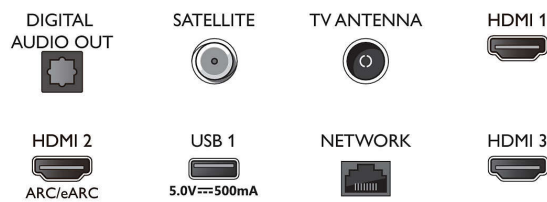

Android TV

- Système d'exploitation: Google TV™

Connexions

Side

Bottom

Téléviseur 4K Ambilight

Téléviseur Ambilight 139 cm (55") Moteur P5 Perfect Picture Engine, Principaux formats HDR pris en charge, Google TV™

Caractéristiques

- Applications intégrées: Google Play Films*, Google Search, YouTube, Netflix, Apple TV, BBC iPlayer, Amazon Prime Video, Disney+, YouTube Music, Application Fitness, Ambilight Aurora
- Taille de la mémoire (flash): 16 Go*
- Cloud de gaming: GeForce NOW