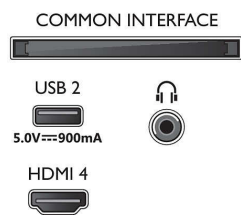

Android TV

- Système d'exploitation: Google TV™

Connexions

Side

Bottom

Téléviseur 4K Ambilight

Téléviseur Ambilight 139 cm (55") Moteur P5 Perfect Picture Engine, Principaux formats HDR pris en charge, Google TV™