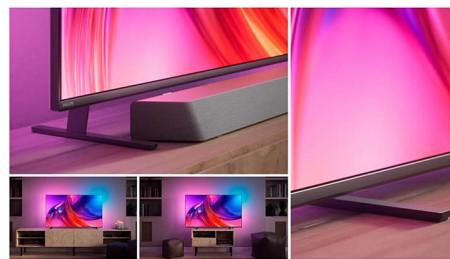

Un emballage responsable

Vous cherchez un téléviseur qui s'adapte à votre pièce ? L'écran pratiquement sans cadre de ce téléviseur Ambilight s'adapte à presque tous les intérieurs, et le support réglable en hauteur est idéal pour les barres de son. Notre emballage utilise du carton recyclé certifié FSC et nos documents imprimés utilisent du papier recyclé.

Design séduisant

Un design séduisant. La hauteur du socle est variable pour accueillir une barre de son.