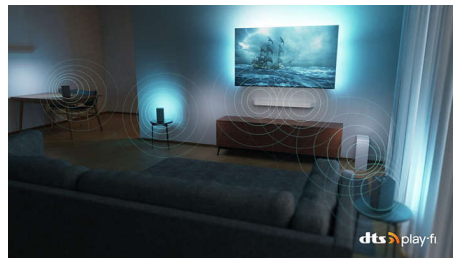

## DTS Play-Fi

Ви отримаєте чудовий, чистий звук телевізора відразу після розпакування. Якщо вам потрібно більше, бездротова домашня система Philips із DTS Play-Fi дозволяє за

55PUS8518/12

лічені секунди під'єднати сумісні саундбари і бездротові гучномовці по всій оселі. Можна навіть створити систему домашнього кінотеатру з об'ємним звуком, використовуючи телевізор як центральний гучномовець.