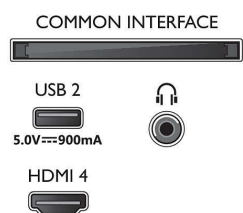

4K телевизор з Ambilight

Телевізор 139 см (55 д.) із Ambilight P5 Perfect Picture Engine, Підтримка основних форматів HDR, Google TV™

Специфікації

Ambilight

- Функції Ambilight: Адаптація до кольору стіни, Режим розслаблюючого світла, Режим гри, Музичний режим Ambilight, AmbiWakeur, AmbiSleep, Працює з бездротовими домашніми гучномовцями Philips, Анімація завантаження Ambilight
- Версія Ambilight: 3-стороннє

Зображення/дисплей

- Розмір екрана по діагоналі (у дюймах): 55 дюймів
- Розмір екрана по діагоналі (у метрах): 139 см
- Дисплей: 4K Ultra HD LED

- Роздільна здатність панелі: 3840 x 2160
- Природна частота оновлення: 60 Гц
- Процесор зображення: P5 Perfect Picture Engine
- Покращення зображення: Dolby Vision, HDR10+, Micro Dimming Pro, Natural Motion, Широка кольорова гама 90% DCI/P3, Підтримка CalMAN, HLG (Hybrid Log Gamma)

Роздільна здатність вхідного сигналу дисплея

- Роздільна здатність – частота оновлення: 576р – 50 Гц, 640x480 – 60 Гц, 720р – 50 Гц, 60 Гц, 1920x1080р – 24 Гц, 25 Гц, 30 Гц, 50 Гц, 60 Гц,

2560x1440 – 60 Гц, 3840x2160р – 24 Гц, 25 Гц, 30 Гц, 50 Гц, 60 Гц

Тюнер/Прийм./Передача

- Цифрові телевізори: DVB-T/T2/T2-HD/C/S/S2
- Відтворення відео: PAL, SECAM
- Телегід*: Електронний довідник програм на 8 днів
- Індикація потужності сигналу
- Телетекст: Гіпертекст на 1000 сторінок
- Підтримка HEVC

Connections

Side