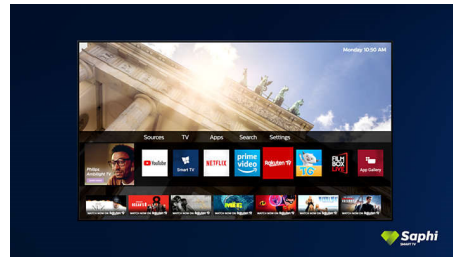

Saphi Smart телевизор

SAPHI е бърза, интуитивна операционна система, която превръща използването на вашия Philips Smart TV в истинско удоволствие. Наслаждавайте се на страхотно качество на картината и достъп с един бутон до ясно меню, базирано на икони. Работете с телевизора си с лекота и бързо навигирайте до популярни приложения за Philips Smart TV, включително YouTube, Netflix и други.