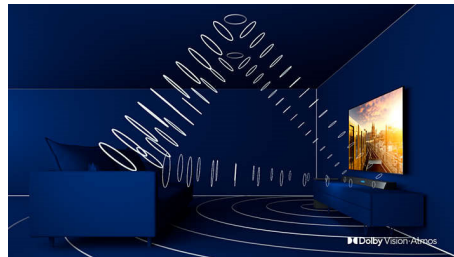

Dolby Vision и Dolby Atmos

Поддръжка за висококачествените звукови и видео формати на Dolby означава, че HDR съдържанието, което гледате ще изглежда и ще звучи неописуемо реално. Независимо дали става дума за най-новите сериали, предавани поточно, или Blu-Ray диск, ще се насладите на контраст, яркост и цвят, които отразяват първоначалните намерения на режисьора. И слушайте просторен звук с яснота, детайлност и дълбочина.