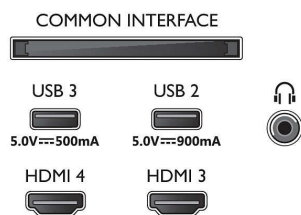

Specifikationer

Ambilight

- Ambilight-funktioner: Tilpasning til vægfarve, Lounge-tilstand, Spil-tilstand, Ambilight-musik, AmbiWakeup, AmbiSleep, fungerer med Philips Wireless Home-højttalere, Ambilight Aurora, Ambilight-opstartsanimation
- Ambilight-version: 3-sidet

Billede/display

- Diagonal skærmstørrelse (metrisk): 164 cm
- Display: 4K Ultra HD OLED

- Panelopløsning: 3840 x 2160
- Oprindelig opdateringshastighed: 120 Hz
- Picture engine: P5 AI Perfect Picture Engine
- Billedforbedring: Wide Colour-farveskala, 97 % DCI/P3, Perfect Natural Motion, Micro Dimming Perfect, Dolby Vision, A.I. PQ-tilstand, CalMAN Ready, HDR10+ Adaptive, Filmskabertilstand, HLG (Hybrid Log Gamma)
- Diagonal skærmstørrelse (tommer): 65 tommer

Indgangsløsning på skærm

- Opløsning - opdateringshastighed: 576p - 50 Hz, 640x480 - 60 Hz, 720p - 50 Hz, 60 Hz, 1920x1080p - 24 Hz, 30 Hz, 50 Hz, 60 Hz, 100 Hz, 120 Hz., 2560x1440 - 60 Hz, 120 Hz, 3840x2160p - 24 Hz, 30 Hz, 50 Hz, , 60Hz,100Hz,120Hz.

Tuner/modtagelse/transmission

- Digital TV: DVB-T/T2/T2-HD/C/S/S2
- TV-programoversigt*: 8 dages elektronisk programguide

Connections

Side