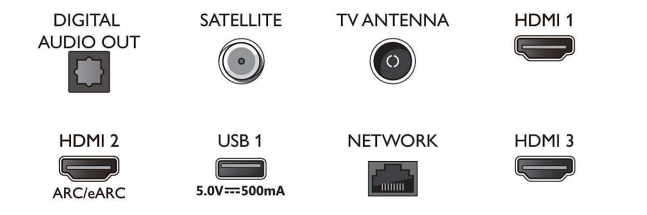

Téléviseur 4K Ambilight

Téléviseur Ambilight 139 cm (55") Moteur P5 Perfect Picture Engine, Principaux formats HDR pris en charge, Google TV™

55PUS8548/12

Caractéristiques

Ambilight

- Fonctions Ambilight: S'adapte à la couleur du mur, Mode lounge, Mode jeu, Musique Ambilight, AmbiWakeup, AmbiSleep, compatible avec les enceintes domestiques sans fil Philips, Animation de démarrage Ambilight
- Version Ambilight: 3 côtés

Image/affichage

- Diagonale de l'écran (pouces): 55 pouces
- Diagonale de l'écran (cm): 139 cm
- Afficheur: LED 4K Ultra HD
- Résolution d'écran: 3840 x 2160

- Fréquence de rafraîchissement natif: 60 Hz
- Processeur d'images: Moteur P5 Perfect Picture Engine
- Amélioration de l'image: Dolby Vision, HDR10+, Micro Dimming Pro, Natural Motion, Wide Color Gamut 90 % DCI/P3, CalMAN Ready, HLG (Hybrid Log Gamma)

Résolution d'entrée de l'écran

- Résolution - fréquence de rafraîchissement: 576p-50 Hz, 640 x 480 - 60 Hz, 720p - 50 Hz, 60 Hz, 1920 x 1080p - 24 Hz, 25 Hz, 30 Hz, , 50 Hz, 60 Hz, 2560 x 1440 - 60 Hz, 3840 x 2160p -

24 Hz, 25 Hz, 30 Hz, , 50 Hz, 60 Hz

Tuner/réception/transmission

- TV numérique: DVB-T/T2/T2-HD/C/S/S2
- Lecture vidéo: PAL, SECAM
- Guide des programmes de télévision*: Guide électronique de programmes 8 j.
- Indication de l'intensité du signal
- Télétexte: Hypertexte 1 000 pages
- Compatible HEVC

Android TV

- Système d'exploitation: Google TV™

Connections

Side

Bottom