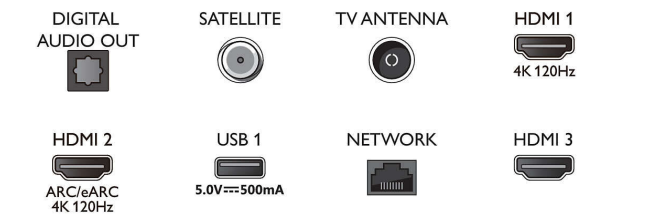

Bilde/skjerm

- Diagonal skjermstørrelse (tommer): 75 tommer
- Diagonal skjermstørrelse (cm): 189 cm
- Skjerm: 4K Ultra HD LED
- Paneloppløsning: 3840 x 2160

- Opprinnelig oppdateringshastighet: 120 Hz
- Bildemotor: P5 Perfect Picture Engine
- Bildeforbedring: Micro Dimming Pro, Høy fargegamut 90 % DCI/P3, HDR10+, Dolby Vision, CalMAN Ready, Perfect Natural Motion, HLG (Hybrid Log Gamma)

Android-TV

- Operativsystem: Google TV™
- Forhåndsinstallerte apper: Filmer fra Google Play*

Connections

Side

Bottom

4K Ambilight-TV

189 cm (75") Ambilight-TV P5-picture engine – 120 Hz, De viktigste HDR-formater støttes, Google TV™

75PUS8808/12

Spesifikasjoner

- Google-søk, YouTube, Netflix, Apple TV, Amazon Prime Video, Disney+, YouTube Music, Treningsapp, Ambilight Aurora
- Minnestørrelse (Flash): 16 GB*
- Spillsky: Geforce Now

Smart TV-funksjoner