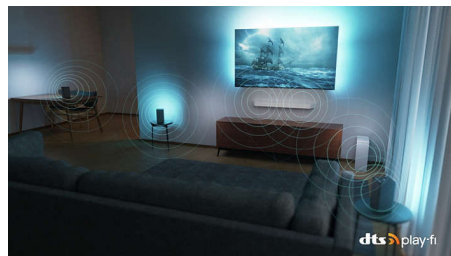

Tiltalende design

Attraktivt design – stativhøyde som er perfekt for en lydplanke

DTS Play-Fi

Gir deg flott, klar TV-lyd rett fra esken. Hvis du ønsker mer, kan du koble det trådløse hjemmesystemet fra Philips med DTS Play-Fi til