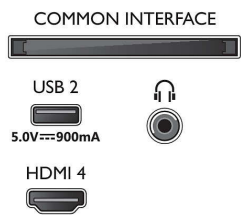

Android-TV

- Operativsystem: Google TV™
- Forhåndsinstallerte apper: Filmer fra Google Play*

Connections

Side

Bottom

4K Ambilight-TV

189 cm (75") Ambilight-TV P5-picture engine – 120 Hz, De viktigste HDR-formater støttes, Google TV™