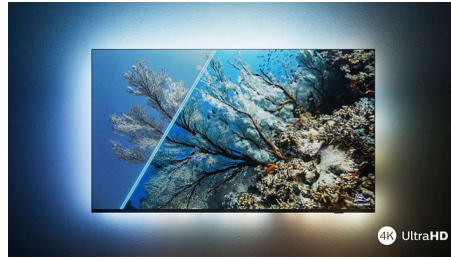

Sylskart bilde

Uansett hva du ser på, får du et klart, sylskart bilde med levende farger. I tillegg er denne 4K UHD Ambilight-TV-en kompatibel med alle de store HDR-formatene, slik at du kan se flere detaljer, selv i mørke og lyse områder, når du strømmer HDR-innhold.