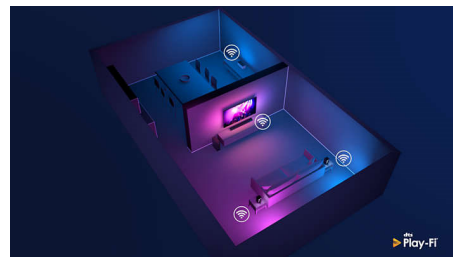

### DTS Play-Fi

С DTS Play-Fi на вашия телевизор Philips можете да се свързвате със съвместими високоговорители във всяка стая. Имате безжични високоговорители в кухнята? Слушайте филма, докато приготвяте лека закуска, или следете спортните коментари, докато вземате напитки за всички.