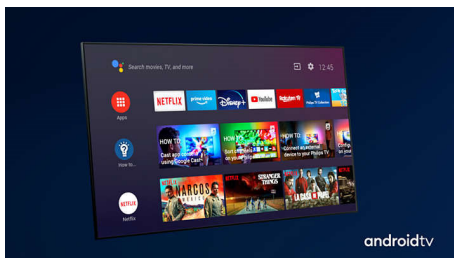

Android телевизор.

Персонализирайте вашия Philips Android телевизор. Ако тази седмица е посветена на

Amazon и YouTube, а следващата – на Rakuten TV и Netflix – няма проблем. Ясният, интуитивен интерфейс ви позволява да поставяте съдържанието, което харесвате, на преден план и в центъра. Продължете лесно оттам, откъдето сте спрели най-новите сериали или разгледайте новите филми.