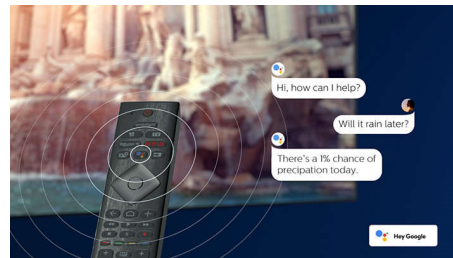

Гласов асистент

Управлявайте вашия Android телевизор на Philips с гласа си. Искате да поиграете, да гледате Netflix или да откриете съдържание и приложения в Google Play Магазин? Само кажете на телевизора си. Можете дори да управлявате всички домашни смарт устройства, съвместими с Google Assistant, като например да приглушите светлината и да настроите термостата за филмовата вечер. Без да ставате от дивана. Дните на търсене на дистанционното управление на телевизора свършиха. Сега вече можете да използвате гласа си, за да управлявате вашия Android телевизор на Philips чрез устройства, съвместими с Alexa, като Amazon Echo. Включете вашия телевизор, сменете канала, превключете на вашата игрова конзола и други с Alexa.