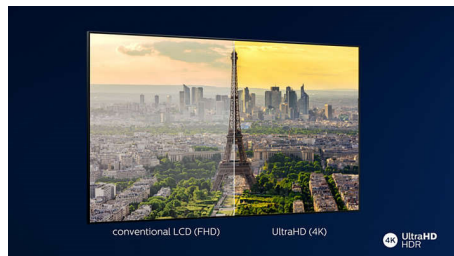

4K UHD HDR

Вашият Philips 4K UHD телевизор е съвместим с всички основни HDR формати, включително HDR10+ и Dolby Vision. Независимо дали става въпрос за сериал, който трябва да гледате, или за най-новата видеоигра, сенките ще бъдат по-дълбоки. Ярките повърхности ще блестят. Цветовете ще бъдат по-истински.

Дизайн

Поставяте телевизора си в ъгъл или в необичайна позиция? Централната

43PUS8505/12

шарнирна поставка гарантира, че винаги ще можете да промените ъгъла на екрана просто така. Където и да поставите телевизора, сребристият козметичен панел придава изтънчен стил.