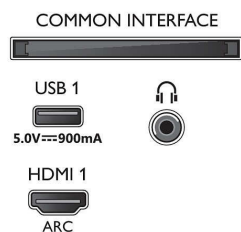

4K UHD LED Android TV

Телевизор Ambilight 108 см (43") Поддържа основните HDR формати, Видео процесор P5 Perfect Picture, Android TV/AI с гласово управление

Спецификации

Ambilight

- Функции на Ambilight: Вграден Ambilight+Hue, Музика с Ambilight, Режим игра, Адаптиране към цвета на стената, Режим "фоайе", AmbiWakeur, AmbiSleep
- Версия на Ambilight: 3-странен

Картина/дисплей

- Съотношение на размерите на картината: 16:9
- Размер на екрана по диагонал (инчове): 43 инч
- Размер на екрана по диагонал (метрична с-ма): 108 см

- Дисплей: 4K Ultra HD LED
- Разделителна способност на екрана: 3840 x 2160
- Блок за обработка на картината: Видео процесор P5 Perfect Picture
- Подобрене на картината: Разделителна способност Ultra, Dolby Vision, HDR10+, 2100 PPI
- Размер на екрана по диагонал (инчове): 43 инча

Поддържана разделителна способност на дисплея

- Компютърни входове на всички HDMI: Поддържан HDR, HDR10/HLG, до 4K UHD 3840 x 2160 при 60

43PUS8505/12

Hz

- Видео входове на всички HDMI: до 4K UHD 3840 x 2160 при 60 Hz, Поддържан HDR, HDR10/HLG (Hybrid Log Gamma), HDR10+/Dolby Vision

Тuner / Приемане / Предаване

- Цифров телевизор: DVB-T/T2/T2-HD/C/S/S2
- Възпроизвеждане на видео: PAL, SECAM
- Поддръжка на MPEG: MPEG2, MPEG4
- Телевизионен справочник на програмите*:
  Електронен справочник на програмите за 8 дни
- Индикатор за силата на сигнала

Connections

Side