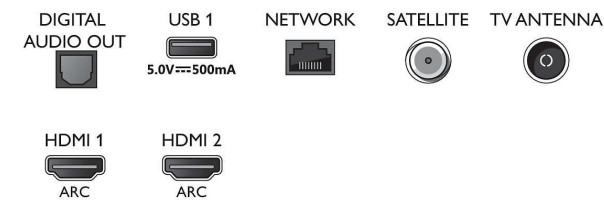

4K UHD LED смарт телевизор

Телевизор Ambilight 126 см (50") Поддържан HDR 10+, Видео процесор P5 Perfect Picture, Вграден Alexa

50PUS8105/12

Спецификации

Ambilight

- Функции на Ambilight: Музика с Ambilight, Вграден Ambilight+Hue, Режим игра, Режим "фоайе", Адаптиране към цвета на стената
- Версия на Ambilight: 3-странен

Картина/дисплей

- Съотношение на размерите на картината: 16:9
- Размер на екрана по диагонал (инчове): 50 инч
- Размер на екрана по диагонал (метрична с-ма): 126 см
- Дисплей: 4K Ultra HD LED

- Разделителна способност на екрана: 3840 x 2160
- Блок за обработка на картината: Видео процесор P5 Perfect Picture
- Подобрение на картината: Разделителна способност Ultra, Dolby Vision, HDR10+, 1700 PPI, HLG (Hybrid Log Gamma)
- Размер на екрана по диагонал (инчове): 50 инча

Поддържана разделителна способност на дисплея

- Компютърни входове на всички HDMI: до 4K UHD 3840 x 2160 при 60 Hz, Поддържан HDR,

HDR10/HLG

- Видео входове на всички HDMI: до 4K UHD 3840 x 2160 при 60 Hz, Поддържан HDR, HDR10/HLG (Hybrid Log Gamma), HDR10+/Dolby Vision

Тuner / Приемане / Предаване

- Цифров телевизор: DVB-T/T2/T2-HD/C/S/S2
- Възпроизвеждане на видео: PAL, SECAM
- Поддръжка на MPEG: MPEG2, MPEG4
- Телевизионен справочник на програмите*: Електронен справочник на програмите за 8 дни
- Индикатор за силата на сигнала

Connections

Side

Bottom