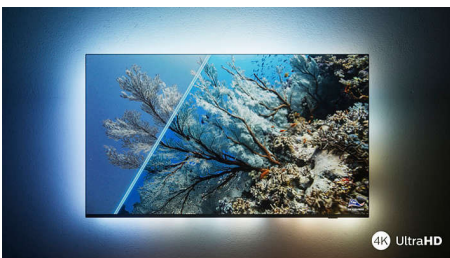

Ultra ostra slika

Uživali boste v ultra ostri sliki živih barv, ne glede na to, kaj gledate. Poleg tega je ta televizor 4K (UHD) Ambilight združljiv z vsemi glavnimi formati HDR, zato boste med pretakanjem vsebine HDR videli več podrobnosti, celo v temnih ali svetlih področjih.