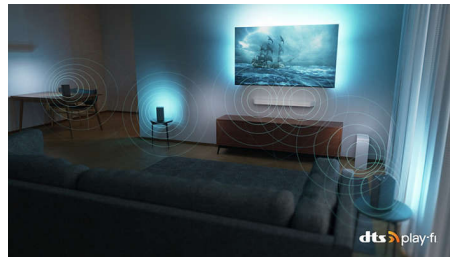

DTS Play-Fi

Met alleen de TV geniet u direct van geweldig, helder geluid. Als u nog meer wilt, kunt u met het Philips Wireless Home System met DTS Play-Fi binnen enkele seconden verbinding maken met compatibele soundbars en

65PUS8508/12

draadloze luidsprekers in uw huis. U kunt zelfs een home cinema surround-soundsysteem maken met uw TV als centrale luidspreker.