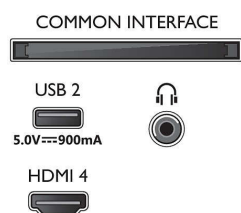

4K Ambilight TV

164 cm (65") Ambilight TV P5 Perfect Picture Engine, Voornaamste HDR-indelingen ondersteund, Google TV™

65PUS8508/12

Specificaties

Ambilight

- Ambilight-functies: Past zich aan de muurkleur aan, Lounge-modus, Gamemodus, Ambilight Music, AmbiWakeup, AmbiSleep, werkt met draadloze Philips-luidsprekers voor thuisgebruik, Ambilight-animatie bij opstarten
- Ambilight-versie: Driezijdig

Beeld/scherm

- Schermdiagonaal (inch): 65 inch
- Schermdiagonaal (centimeters): 164 cm
- Display: 4K Ultra HD-LED
- Schermresolutie: 3840 x 2160

- Native vernieuwingsfrequentie (Native refresh rate): 60 Hz
- Beeldengine: P5 Perfect Picture Engine
- Beeldverbetering: Dolby Vision, HDR10+, Micro Dimming Pro, Natural Motion, Breed kleurengamma 90% DCI/P3, Klaar voor CalMAN, HLG (Hybrid Log Gamma)

Schermsresolutie

- Resolution-Refresh rate (vernieuwingsfrequentie): 576p - 50 Hz, 640 x 480 - 60 Hz, 720p - 50 Hz, 60 Hz, 1920 x 1080p - 24 Hz, 25 Hz, 30 Hz, 50 Hz, 60 Hz, 2560 x 1440 - 60 Hz, 3840 x 2160p - 24 Hz, 25

Hz, 30 Hz, 50 Hz, 60 Hz

Tuner/ontvangst/transmissie

- Digitale TV: DVB-T/T2/T2-HD/C/S/S2
- Videoweergave: PAL, SECAM
- TV-programmagids*: Elektronische programmagids voor 8 dagen
- Signaalsterkte-indicator
- Teletekst: 1000 pagina's Hypertext
- HEVC-ondersteuning

Android TV

- Besturingssysteem (OS): Google TV™

Connections

Side