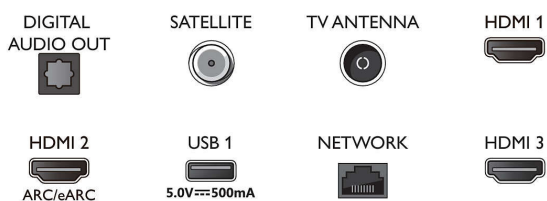

4K Ambilight TV

164 cm (65") Ambilight TV P5 Perfect Picture Engine, Voornaamste HDR-indelingen ondersteund, Google TV™

65PUS8508/12

Specificaties

Ambilight

- Ambilight-functies: Past zich aan de muurkleur aan, Lounge-modus, Gamemodus, Ambilight Music, AmbiWakeup, AmbiSleep, werkt met draadloze Philips-luidsprekers voor thuisgebruik, Ambilight-animatie bij opstarten
- Ambilight-versie: Driezijdig

Beeld/scherm

- Schermdiagonaal (inch): 65 inch
- Schermdiagonaal (centimeters): 164 cm
- Display: 4K Ultra HD-LED
- Schermresolutie: 3840 x 2160

- Native vernieuwingsfrequentie (Native refresh rate): 60 Hz
- Beeldengine: P5 Perfect Picture Engine
- Beeldverbetering: Dolby Vision, HDR10+, Micro Dimming Pro, Natural Motion, Breed kleurengamma 90% DCI/P3, Klaar voor CalMAN, HLG (Hybrid Log Gamma)

Schermsresolutie

- Resolution-Refresh rate (vernieuwingsfrequentie): 576p - 50 Hz, 640 x 480 - 60 Hz, 720p - 50 Hz, 60 Hz, 1920 x 1080p - 24 Hz, 25 Hz, 30 Hz, 50 Hz, 60 Hz, 2560 x 1440 - 60 Hz, 3840 x 2160p - 24 Hz, 25

Hz, 30 Hz, 50 Hz, 60 Hz

Tuner/ontvangst/transmissie

- Digitale TV: DVB-T/T2/T2-HD/C/S/S2
- Videoweergave: PAL, SECAM
- TV-programmagids*: Elektronische programmagids voor 8 dagen
- Signaalsterkte-indicator
- Teletekst: 1000 pagina's Hypertext
- HEVC-ondersteuning

Android TV

- Besturingssysteem (OS): Google TV™

Connections

Side

Bottom