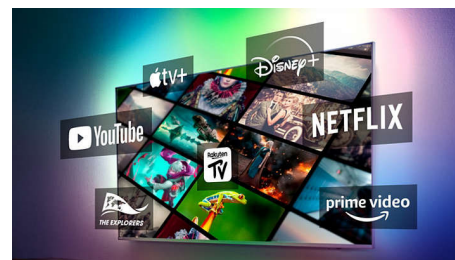

Google TV™

Ko jūs vēlaties skatīties? Google TV apvieno filmas, šovus un citus raidījumus no jūsu lietotnēm un abonementiem un sakārto tos. Jūs saņemsiet ieteikumus, pamatojoties uz to, kas jums patīk, un varat pat izmantot Google TV lietotni savā tālrunī, lai pielāgotu savu skatīšanās sarakstu, lai kur arī jūs atrastos.