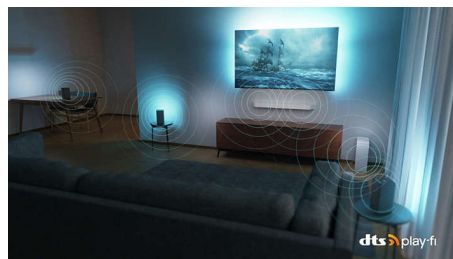

DTS Play-Fi

Lieliska, skaidra televizora skaņa. Ja vēlaties vairāk, Philips Wireless Home System ar DTS Play-Fi ļauj dažu sekunžu laikā izveidot savienojumu ar saderīgiem Soundbar skaļruņiem un bezvadu skaļruņiem. Jūs pat varat izveidot mājas kinozāles telpiskās skaņas sistēmu, izmantojot savu televizoru kā centrālo skaļruņi.