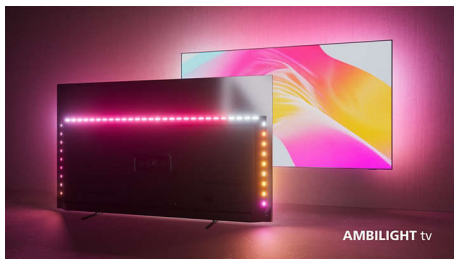

4K Ambilight TV

164 cm (65 collu) Ambilight TV P5 Perfect Picture dzinis, Galvenie HDR formāti tiek atbalstīti, Google TV™

65PUS8508/12

Izceltie produkti

Ar Ambilight.

Ambilight televizori ir vienīgie televizori ar LED apgaismojumu aiz ekrāna, kas reaģē uz to, ko skatāties, ieskaujot jūs krāsainas gaismas fonā. Tas maina visu: televizors šķiet lielāks, un jūs varēsiet iedziļināties savos iecienītajos seriālos, filmās un spēlēs vēl vairāk.