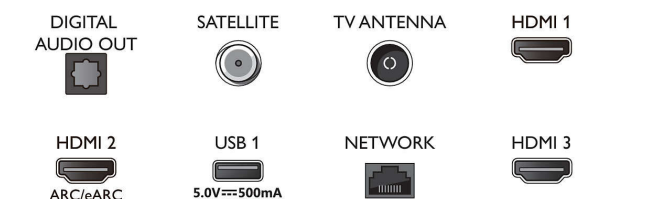

Attēls/displejs

- Ekrāna diagonāles garums (collas): 65 colla
- Ekrāna diagonāles garums (metriskajā sistēmā): 164 cm
- Displejs: 4K Ultra HD LED

- Panela izšķirtspēja: 3840 x 2160
- Vietējā atsvaidzes intensitāte: 60 Hz
- Attēlu programma: P5 Perfect Picture dzinis
- Attēla uzlabošana: Dolby Vision, HDR10+, Micro Dimming Pro, Natural Motion, Plaša krāsu gamma 90% DCI/P3, Gatavs lietošanai ar CalMAN, HLG (Hybrid Log Gamma)

Android TV

- OS: Google TV™

Connections

Side

Bottom

Specifikācijas

- Iepriekš instalētās aplikācijas: Google Play Movies*, Google Search, YouTube, Netflix, Apple TV, Amazon Prime Video, Disney+, YouTube Music, Fitnesa lietotne, Ambilight Aurora
- Atmiņas izmērs (zibatmiņa): 16 GB*
- Spēļu mākonis: Geforce Now