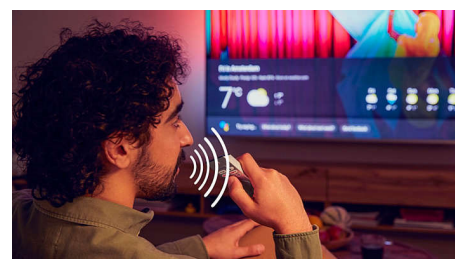

MI balss vadība

Jūs varat izvēlēties balss asistentus. Tālvaldības pultī nospiediet Google Assistant pogu un izmantojiet balsi, lai meklētu filmas un raidījumus, iegūtu ieteikumus, pārvaldītu viedas mājas ierīces un paveiktu daudz ko citu. Varat arī lūgt asistentam Alexa pārvaldīt televizoru, izmantojot ierīces, kurās darbojas Alexa.

AMBILIGHT tv

Perfect Picture Engine

Dolby VISION-ATMOS

dts play-fi

AMD FreeSync Premium

Google TV

Ok Google