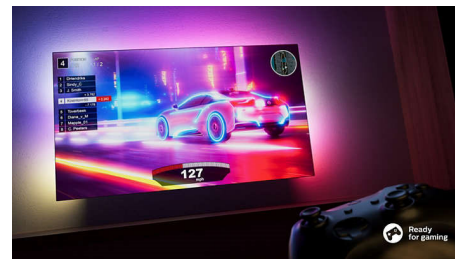

Patīk spēles

Vai nevarat sagaidīt, kad varēsiet spēlēt? Jūsu 60 Hz Ambilight TV ar HDMI 2.1 atbalsta ātru spēlēšanu, un tās Ultra Motion Clarity režīms nodrošina asāku, vienmērīgāku attēlu. Ieslēdziet savu konsoli, un automātiski aktivizēsies ļoti zemas ievades aizkaves iestatījums, bet Ambilight spēļu režīms visu padarīs vēl aizraujošāku.