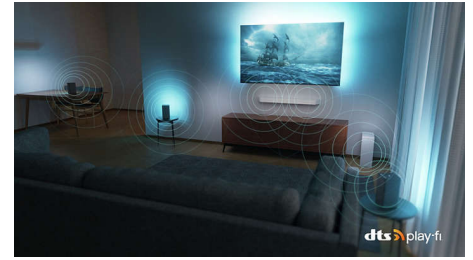

Design séduisant

Magnifique design. Hauteur de socle idéale pour une barre de son.

75PUS8808/12

DTS Play-Fi

Votre téléviseur diffuse un son clair et de qualité dès le déballage. Si vous souhaitez aller plus loin, le système audio domestique sans fil Philips avec DTS Play-Fi vous permet de connecter des barres de son et des enceintes sans fil compatibles dans toute la maison en quelques secondes. Vous pouvez même créer un système Home Cinéma Surround en utilisant votre téléviseur comme enceinte centrale.