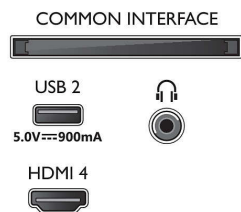

Android TV

- Système d'exploitation: Google TV™
- Applications intégrées: Google Play Films*, Google

Connections

Side

Bottom

Téléviseur 4K Ambilight

Téléviseur Ambilight 189 cm (75") Moteur P5 Picture Engine - 120 Hz, Principaux formats HDR pris en charge, Google TV™