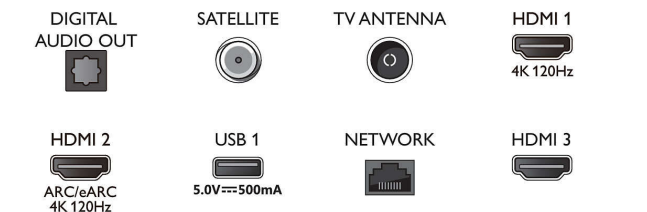

Android TV

- Système d'exploitation: Google TV™
- Applications intégrées: Google Play Films*, Google

Connections

Side

Bottom

Téléviseur 4K Ambilight

Téléviseur Ambilight 189 cm (75") Moteur P5 Picture Engine - 120 Hz, Principaux formats HDR pris en charge, Google TV™

Caractéristiques

- Search, YouTube, Netflix, Apple TV, Amazon Prime Video, Disney+, YouTube Music, Application Fitness, Ambilight Aurora
- Taille de la mémoire (flash): 16 Go*
- Cloud de gaming: GeForce NOW