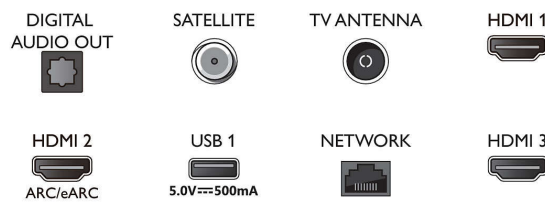

Android TV

- Sistema operativo: Google TV™
- Aplicaciones preinstaladas: Google Play Películas*, Búsqueda de Google, YouTube, Netflix, Apple TV,

Connections

Side

Bottom

TV Ambilight 4K

Televisor Ambilight de 139 cm (55") P5 Perfect Picture Engine, Principales formatos HDR compatibles, Google TV™