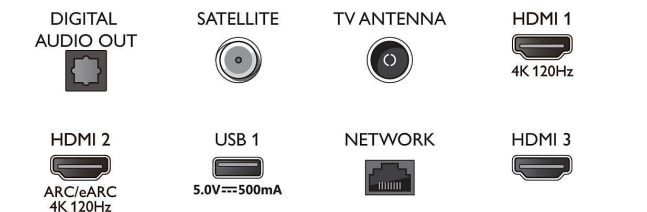

Android TV

- OS: Google TV™
- Applicazioni preinstallate: Google Play Movies*, Google Search, YouTube, Netflix, Apple TV,

Connections

Side

Bottom

TV Ambilight 4K

TV Ambilight da 164 cm (65") Processore immagini P5 a 120 Hz, Supporta i principali formati HDR, Google TV™

Specifiche

65PUS8808/12

Amazon Prime Video, Disney+, YouTube Music, Fitness App, Ambilight Aurora

- Capacità memoria (Flash): da 16 GB*
- Cloud Gaming: Geforce Now

Funzioni Smart TV

- TV interattiva: HbbTV
- Telecomando: con sistema vocale
- Assistente vocale*: Google Assistant integrato, Telecomando con microfono., Compatibile con Alexa