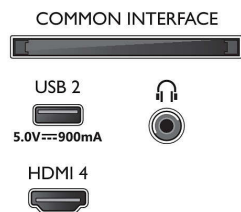

Specifiche

Ambilight

- Funzioni Ambilight: Adattabile al colore della parete, Modalità Lounge, Modalità gioco, Ambilight Music, AmbiWakeup, AmbiSleep, Altoparlanti wireless Philips per la casa, Animazione di avvio Ambilight
- Versione Ambilight: 3 lati

Immagine/Display

- Dim. diagonale schermo (pollici): 65 pollici
- Dim. diagonale schermo (metrico): 164 cm
- Display: LED con risoluzione Ultra HD 4K
- Risoluzione del display: 3840 x 2160

- Velocità di aggiornamento nativa: 120 Hz
- Picture engine: Processore P5 Perfect Picture
- Miglioramento dell'immagine: Micro Dimming Pro, Ampio spettro di colori, 90% DCI/P3, HDR10+, Dolby Vision, CalMAN Ready, Perfect Natural Motion, HLG (Hybrid Log Gamma)

Risoluzione del display

- Velocità di aggiornamento della risoluzione: 576p-50Hz, 640x480-60Hz, 720p-50Hz, 60Hz, 1920x1080p-24Hz, 25Hz, 30Hz, 50Hz, 60Hz, 100Hz, 120Hz., 2560x1440-60Hz, 120Hz, 3840x2160p-24Hz, 25Hz, 30Hz, 50Hz, , 60Hz,

65PUS8808/12

100Hz, 120Hz.

Sintonizzatore/Ricezione/Trasmissione

- TV digitale: DVB-T/T2/T2-HD/C/S/S2
- Guida ai programmi TV*: EPG 8 giorni
- Indicazione forza segnale
- Televideo: 1000 pagine Hypertext
- Supporto HEVC

Android TV

- OS: Google TV™
- Applicazioni preinstallate: Google Play Movies*, Google Search, YouTube, Netflix, Apple TV,

Connections

Side