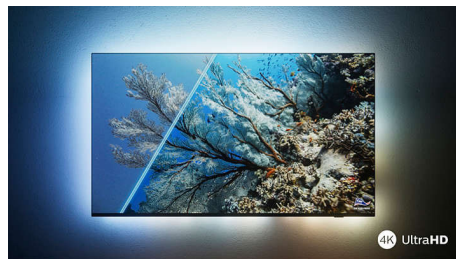

Immagini ultra nitide

Qualsiasi cosa tu stia guardando, potrai emozionarti grazie ad immagini luminose, ultra nitide e con colori ricchissimi. Inoltre, questo TV Ambilight 4K (UHD) è compatibile con tutti i principali formati HDR, per immagini più dettagliate quando guardi contenuti HDR, anche nelle aree chiare e scure.