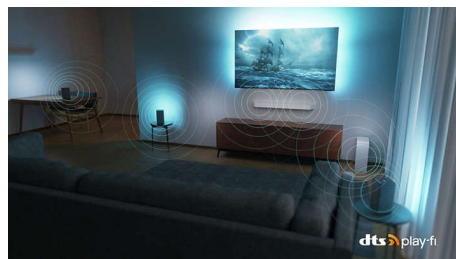

DTS Play-Fi

Goditi un audio chiaro e di qualità. Se vuoi di più, il sistema Home wireless Philips con DTS

65PUS8808/12

Play-Fi ti consente di collegare in pochi secondi soundbar e altoparlanti wireless compatibili in tutta la casa. È anche possibile creare un sistema audio surround Home Theater utilizzando il televisore come altoparlante centrale.

DTS Play-Fi

Audio TV eccellente. E aggiungere soundbar o altoparlanti è facilissimo