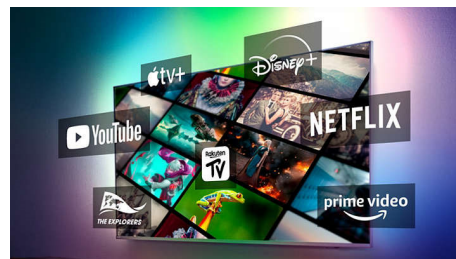

Google TV™

Che cosa vuoi guardare? Google TV riunisce film, programmi e molto altro, dalle tue app e abbonamenti e li organizza solo per te. Potrai ricevere suggerimenti in base alle tue preferenze e puoi anche utilizzare l'app Google TV sul telefono per modificare la tua watchlist quando sei in viaggio.

AMBILIGHT tv

Perfect Picture Engine

Dolby VISION-ATMOS

4K UltraHD

AMD FreeSync Premium

Google TV

Ok Google