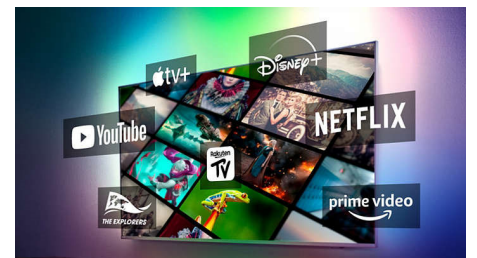

Google TV™

Hvad vil du se? Google TV samler film, programmer med mere fra alle dine apps og abonnemeter - og organiserer dem specielt til dig. Du får forslag baseret på det, du kan lide, og du kan endda bruge Google TV-appen på din telefon til at oprette en afspilningsliste, når du ikke er hjemme.

AMBILIGHT tv

Perfect Picture Engine

Dolby VISION-ATMOS

4K UltraHD

dts play-fi

AMD FreeSync Premium

Google TV

Ok Google