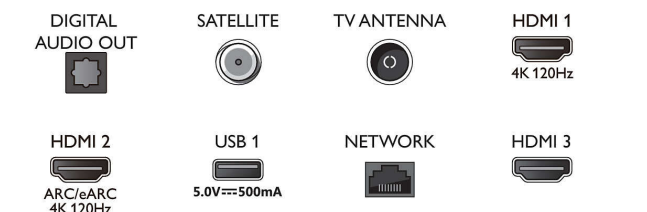

Specifikationer

Ambilight

- Ambilight-funktioner: Tilpasning til vægfarve, Lounge-tilstand, Spil-tilstand, Ambilight-musik, AmbiWakeup, AmbiSleep, Philips Wireless Home-højttalere, Ambilight-opstartsanimation
- Ambilight-version: 3-sidet

Billede/display

- Diagonal skærmstørrelse (tommer): 65 tommer
- Diagonal skærmstørrelse (metrisk): 164 cm
- Display: 4K Ultra HD LED
- Panelopløsning: 3840 x 2160
- Oprindelig opdateringshastighed: 120 Hz

- Picture engine: P5 Perfect Picture-processor
- Billedforbedring: Micro Dimming Pro, Wide Colour-farveskala, 90 % DCI/P3, HDR10+, Dolby Vision, CalMAN Ready, Perfect Natural Motion, HLG (Hybrid Log Gamma)

Indgangsløsning på skærm

- Opløsning - opdateringshastighed: 576p - 50 Hz, 640x480 - 60 Hz, 720p - 50 Hz, 60 Hz, 1920x1080p - 24 Hz, 30 Hz, 50 Hz, 60 Hz, 100 Hz, 120 Hz., 2560x1440 - 60 Hz, 120 Hz, 3840x2160p - 24 Hz, 30 Hz, 50 Hz, 60Hz,100Hz,120Hz.

65PUS8808/12

Tuner/modtagelse/transmission

- Digital TV: DVB-T/T2/T2-HD/C/S/S2
- TV-programoversigt*: 8 dages elektronisk programguide
- Signalstyrke-indikation
- Tekst-TV: 1000 siders hypertext
- HEVC-understøttelse

Android TV

- OS: Google TV™
- Forudinstallerede apps: Google Play Film*, Google-søgning, YouTube, Netflix, Apple TV, Amazon Prime Video, Disney+, YouTube-musik, Trænings-

Connections

Side

Bottom