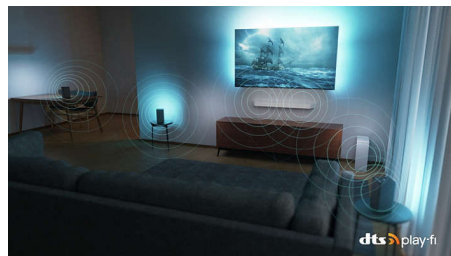

DTS Play-Fi

Du får fantastisk, klar TV-lyd direkte ud af æsken. Hvis du vil have mere, kan du via Philips Wireless Home System med DTS Play-Fi

65PUS8808/12

oprette forbindelse til kompatible soundbars og trådløse højttalere i dit hjem på få sekunder. Du kan endda konfigurere et surroundlydsystem til hjemmebiografen ved at bruge dit TV som en central højttaler.

DTS Play-Fi

Fantastisk TV-lyd. Og nemt at tilføje soundbars eller højttalere