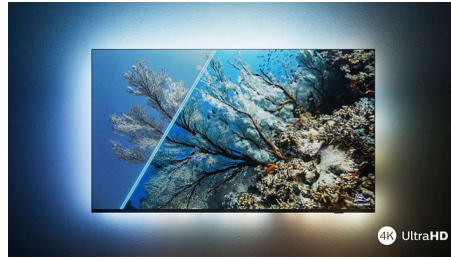

Ultraskarpt billede

Uanset hvad du ser, kan du nyde et klart, ultraskarpt billede med levende farver. Dette Ambilight TV i 4K (UHD) er desuden kompatibelt med alle førende HDR-formater, så du kan se flere detaljer, selv i mørke og lyse områder, når du streamer HDR-indhold.