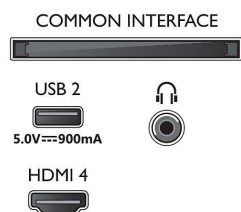

Specifikationer

Ambilight

- Ambilight-funktioner: Tilpasning til vægfarve, Lounge-tilstand, Spil-tilstand, Ambilight-musik, AmbiWakeup, AmbiSleep, Philips Wireless Home-højttalere, Ambilight-opstartsanimation
- Ambilight-version: 3-sidet

Billede/display

- Diagonal skærmstørrelse (tommer): 65 tommer
- Diagonal skærmstørrelse (metrisk): 164 cm
- Display: 4K Ultra HD LED
- Panelopløsning: 3840 x 2160
- Oprindelig opdateringshastighed: 120 Hz

- Picture engine: P5 Perfect Picture-processor
- Billedforbedring: Micro Dimming Pro, Wide Colour-farveskala, 90 % DCI/P3, HDR10+, Dolby Vision, CalMAN Ready, Perfect Natural Motion, HLG (Hybrid Log Gamma)

Indgangsløsning på skærm

- Opløsning - opdateringshastighed: 576p - 50 Hz, 640x480 - 60 Hz, 720p - 50 Hz, 60 Hz, 1920x1080p - 24 Hz, 30 Hz, 50 Hz, 60 Hz, 100 Hz, 120 Hz., 2560x1440 - 60 Hz, 120 Hz, 3840x2160p - 24 Hz, 30 Hz, 50 Hz, 60Hz,100Hz,120Hz.

65PUS8808/12

Tuner/modtagelse/transmission

- Digital TV: DVB-T/T2/T2-HD/C/S/S2
- TV-programoversigt*: 8 dages elektronisk programguide
- Signalstyrke-indikation
- Tekst-TV: 1000 siders hypertext
- HEVC-understøttelse

Android TV

- OS: Google TV™
- Forudinstallerede apps: Google Play Film*, Google-søgning, YouTube, Netflix, Apple TV, Amazon Prime Video, Disney+, YouTube-musik, Trænings-

Connections

Side