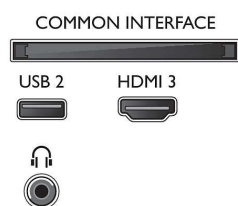

Спецификации

Ambilight

- Версия на Ambilight: 3-странен

Картина/дисплей

- Съотношение на размерите на картината: 16:9
- Размер на екрана по диагонал (метрична с-ма): 108 см
- Дисплей: 4K Ultra HD LED
- Разделителна способност на екрана: 3840 x 2160
- Подобрение на картината: Micro Dimming, Pixel Precise Ultra HD, Разделителна способност Ultra, 1200 PPI
- Размер на екрана по диагонал (инчове): 43 инча

Поддържана разделителна способност на дисплея

- Компютърни входове на всички HDMI: до 4K UHD 3840 x 2160 при 60 Hz
- Видео входове на всички HDMI: до 4K UHD 3840 x 2160 при 60 Hz, Поддържан HDR, HDR10/HLG (Hybrid Log Gamma), HDR10+/Dolby Vision

Тuner / Приемане / Предаване

- Цифров телевизор: DVB-T/T2/T2-HD/C/S/S2
- Възпроизвеждане на видео: NTSC, PAL, SECAM
- Поддръжка на MPEG: MPEG2, MPEG4
- Телевизионен справочник на програмите*:

- Електронен справочник на програмите за 8 дни
- Индикатор за силата на сигнала
- Телетекст: 1000 страници Hypertext
- HEVC поддръжка

Функции на Smart TV

- Взаимодействие с потребителя: SimplyShare, Wi-Fi Miracast certified*
- Интерактивна телевизия: HbbTV
- Програма: Pause TV, USB запис*
- Приложения от Smart TV*: Онлайн видео магазини, Свободен интернет браузър, Телевизия по заявка, YouTube
- Лесно инсталиране: Автоматично откриване на

Connections

Side