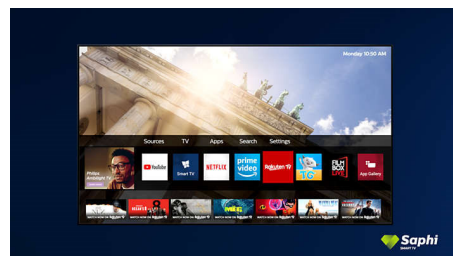

Колекция SAPHI TV

Колекция телевизори Philips. Netflix, Prime Video и други.