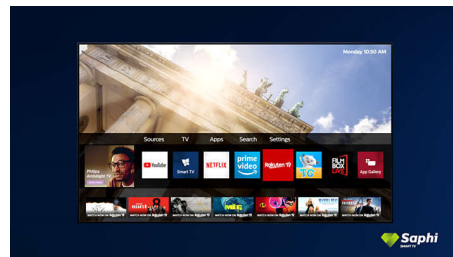

### Saphi Smart телевизор

SAPHI е бърза, интуитивна операционна система, която превръща използването на вашия Philips Smart TV в истинско удоволствие. Насладявайте се на страхотно качество на картината и достъп с един бутон до ясно меню, базирано на икони. Работете с телевизора си с лекота и бързо навигирайте до популярни приложения за Philips Smart TV, включително YouTube, Netflix и други.