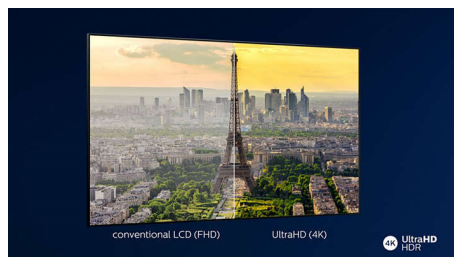

Поддържа се HDR10+

Вашият телевизор на Philips е предварително настроен, за да се възползвате максимално от видео формата HDR10+. Контрастът, цветът и нивата на яркостта се регулират от кадър до кадър. Независимо дали става въпрос за любимия сериал или за новия хит, сенките ще бъдат по-дълбоки. Ярките повърхности ще блестят. Цветовете ще бъдат по-истински.

Pixel Precise Ultra HD

Красотата на 4K Ultra HD телевизора е в удоволствието от всеки детайл. Системата Philips Pixel Precise Ultra HD конвертира всяка входна картина в поразителна UHD разделителна способност на екрана ви. Насладявайте се на плавно, но ясно движещо се изображение и изключителен контраст. Открийте по-дълбоки черни тонове, по-бели бели тонове, наситени цветове и естествени тонове на кожата – всеки път и от всеки източник.