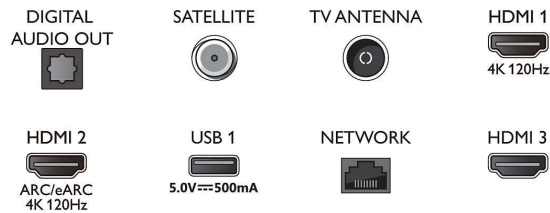

Android TV

- Système d'exploitation: Google TV™

Connections

Side

Bottom

Téléviseur 4K Ambilight

Téléviseur Ambilight 215 cm (85") Moteur P5 Picture Engine - 120 Hz, Principaux formats HDR pris en charge, Google TV™

Caractéristiques

- Applications intégrées: Google Play Films*, Google Search, YouTube, Netflix, Apple TV, Amazon Prime Video, Disney+, YouTube Music, Application Fitness, Ambilight Aurora
- Taille de la mémoire (flash): 16 Go*
- Cloud de gaming: GeForce NOW