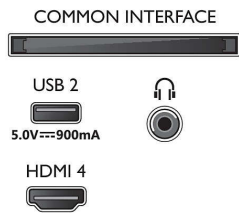

Android TV

- Système d'exploitation: Google TV™

Connections

Side

Bottom

Téléviseur 4K Ambilight

Téléviseur Ambilight 215 cm (85") Moteur P5 Picture Engine - 120 Hz, Principaux formats HDR pris en charge, Google TV™