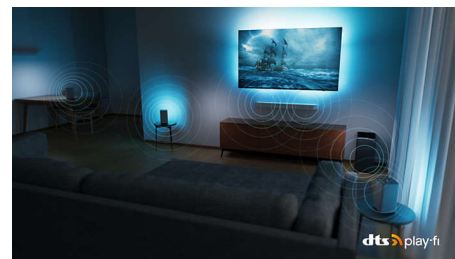

DTS Play-Fi-kompatibelt

Med Philips Wireless Home System med DTS Play-Fi kan du på få sekunder oprette forbindelse til kompatible soundbars og trådløse højttalere i dit hjem. Lyt til film i køkkenet. Afspil musik overalt. Du kan endda lave et hjemmebiografssystem med surroundsound ved hjælp af dit Philips TV som en central højttaler.