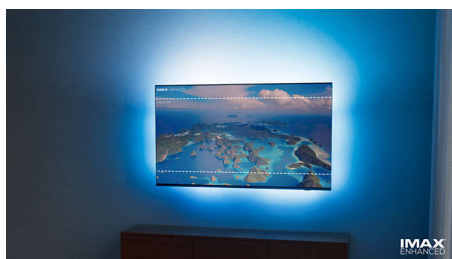

IMAX Enhanced

Velkommen til Hollywood! Med dit Philips OLED TV kan du opleve den fulde effekt af

film, der oprindeligt blev lavet til afspilning i IMAX-biografer. Fordyb dig i en langt mere overbevisende fornemmelse af størrelsesforhold. Se mere i hver scene. Kombineret med Ambilight er du klar til en mindeværdig filmaften.