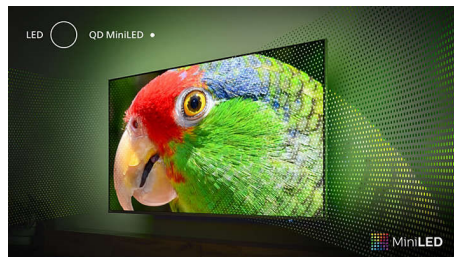

Philips MiniLED
4K UHD MiniLED Android
TV

P5 AI Perfect Picture Engine

Dolby Atmos-lyd
4-sidet Ambilight TV
189 cm (75") Android TV

75PML9507

Se mere. Føl mere.

4K UHD MiniLED Android TV

Mere realistisk, mere detaljeret og mere dynamisk – føl det hele med et Philips MiniLED TV! Vores bedste LED-billede og Ambilight får alt, hvad du ser eller spiller, til at se fantastisk ud. Gaming foregår som en leg, og du får også fremragende lyd.

PHILIPS

Vigtigste nyheder

4-sidet Ambilight

Ambilight gør oplevelsen ved at se fjernsyn på et Philips MiniLED TV endnu mere fantastisk. LED-lys på alle fire sider på TV'et lyser op og skifter farve perfekt synkroniseret med farverne på det, der sker på skærmen – eller din musik. Det er så stemningsfyldt og medrivende, at du vil undre dig over, hvordan du har kunne undvære det.

P5 Picture Engine med AI

Philips P5-processor med AI leverer et billede, der er så virkelighedstro, at det føles, som om du kunne træde direkte ind i det. En AI-algoritme med deep learning behandler billeder på en måde, der ligner den menneskelige hjerne. Uanset hvad du vil se, får du naturtro detaljer og kontrast, fyldige farver og jævne bevægelser.

MiniLED-TV

Dit Philips MiniLED-TV understøtter alle de primære HDR-formater og giver dig et virkelig imponerende storskærmsbillede med dybe sorte nuancer og naturtro farver. Flere hundrede intelligente baggrundsbelysningszoner dæmpes eller øges uafhængigt og aktiverer knivskarp kontrast og ægte dybde.