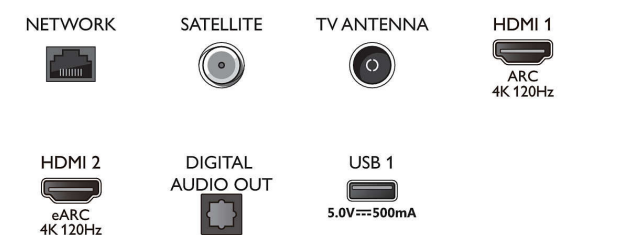

Billede/display

- Diagonal skærmstørrelse (metrisk): 189 cm
- Display: 4K Ultra HD LED

- Panelopløsning: 3840 x 2160
- Oprindelig opdateringshastighed: 120 Hz
- Picture engine: P5 AI Perfect Picture Engine
- Billedforbedring: Wide Colour-farveskala, 95% DCI/P3, Dolby Vision, Perfect Natural Motion, Micro Dimming Premium, A.I. PQ-tilstand, CalMAN Ready, HDR10+, IMAX Enhanced-tilstand, Filmskabertilstand
- Diagonal skærmstørrelse (tommer): 75 tommer

Tuner/modtagelse/transmission

- Digital TV: DVB-T/T2/T2-HD/C/S/S2
- TV-programoversigt*: 8 dages elektronisk programguide

Connections

Side

Bottom

Specifikationer

- Signalstyrke-indikation
- Tekst-TV: 1000 siders hypertext
- HEVC-understøttelse