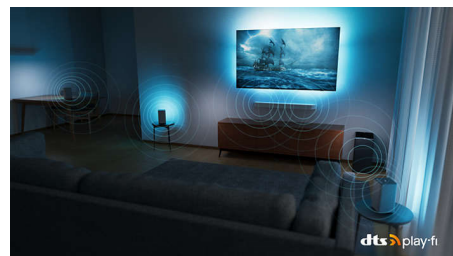

DTS Play-Fi-kompatibelt

Med Philips Wireless Home System med DTS Play-Fi kan du på få sekunder oprette forbindelse til kompatible soundbars og trådløse højttalere i dit hjem. Lyt til film i køkkenet. Afspil musik overalt. Du kan endda lave et hjemmebiografssystem med surroundsound ved hjælp af dit Philips TV som en central højttaler.