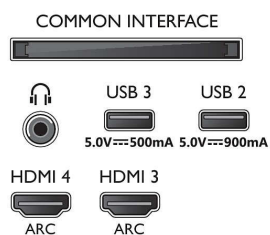

Specifikationer

Ambilight

- Ambilight-funktioner: Indbygget Ambilight+hue, Ambilight-musik, Spil-tilstand, Tilpasning til vægfarve, Lounge-tilstand, AmbiWakeup, AmbiSleep, Philips Wireless Home-højtalere, Ambilight Aurora, Ambilight-opstartsanimation
- Ambilight-version: næste generation 4-sidet

Billede/display

- Diagonal skærmstørrelse (metrisk): 189 cm
- Display: 4K Ultra HD LED

- Panelopløsning: 3840 x 2160
- Oprindelig opdateringshastighed: 120 Hz
- Picture engine: P5 AI Perfect Picture Engine
- Billedforbedring: Wide Colour-farveskala, 95% DCI/P3, Dolby Vision, Perfect Natural Motion, Micro Dimming Premium, A.I. PQ-tilstand, CalMAN Ready, HDR10+, IMAX Enhanced-tilstand, Filmskabertilstand
- Diagonal skærmstørrelse (tommer): 75 tommer

Indgangsløsning på skærm

- Opløsning - opdateringshastighed: 576p - 50 Hz, 640x480 - 60 Hz, 720p - 50 Hz, 60 Hz, 1920x1080p - 24 Hz, 30 Hz, 50 Hz, 60 Hz, 100 Hz, 120 Hz., 2560x1440 - 60 Hz, 120 Hz, 3840x2160p - 24 Hz, 30 Hz, 50 Hz, , 60Hz,100Hz,120Hz.

Tuner/modtagelse/transmission

- Digital TV: DVB-T/T2/T2-HD/C/S/S2
- TV-programoversigt*: 8 dages elektronisk programguide

Connections

Side