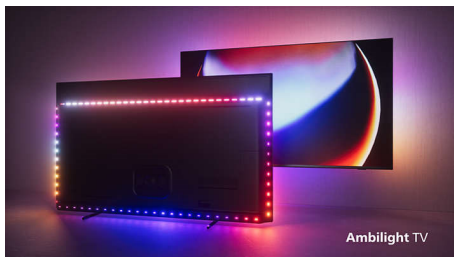

Episk spil. Nem betjening.

- Ganske enkelt smart. Android TV.
- Stemmestyring. Google Assistant. Fungerer sammen med Alexa.
- Episk gaming. 120 Hz. VRR, Freesync.

Stort. Lyst. Smukt.

- Mere medrivende end nogensinde før. 4-sidet Ambilight.
- Udsøgt design. Pakket til fremtiden.
- Storskærmselegance. Mini LED-TV.
- Uanset hvad du ser, er billedet så ægte. P5-processor med AI.

PHILIPS

Vigtigste nyheder

4-sidet Ambilight

Ambilight gør oplevelsen ved at se fjernsyn på et Philips MiniLED TV endnu mere fantastisk. LED-lys på alle fire sider på TV'et lyser op og skifter farve perfekt synkroniseret med farverne på det, der sker på skærmen – eller din musik. Det er så stemningsfyldt og medrivende, at du vil undre dig over, hvordan du har kunne undvære det.

MiniLED-TV

Dit Philips MiniLED-TV understøtter alle de primære HDR-formater og giver dig et virkelig imponerende storskærmsbillede med dybe sorte nuancer og naturtro farver. Flere hundrede intelligente baggrundsbelysningszoner dæmpes eller øges uafhængigt og aktiverer knivskarp kontrast og ægte dybde.