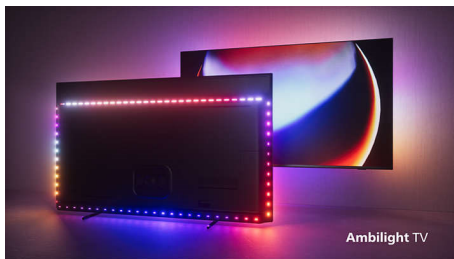

Episk spil. Nem betjening.

- Ganske enkelt smart. Android TV.
- Stemmestyring. Google Assistant. Fungerer sammen med Alexa.
- Episk gaming. 120 Hz. VRR, Freesync.

Stort. Lyst. Smukt.

- Mere medrivende end nogensinde før. 4-sidet Ambilight.
- Udsøgt design. Pakket til fremtiden.
- Storskærmselegance. Mini LED-TV.
- Uanset hvad du ser, er billedet så ægte. P5-processor med AI.

PHILIPS

Vigtigste nyheder

4-sidet Ambilight

Ambilight gør oplevelsen ved at se fjernsyn på et Philips MiniLED TV endnu mere fantastisk. LED-lys på alle fire sider på TV'et lyser op og skifter farve perfekt synkroniseret med farverne på det, der sker på skærmen – eller din musik. Det er så stemningsfyldt og medrivende, at du vil undre dig over, hvordan du har kunne undvære det.

MiniLED-TV

Dit Philips MiniLED-TV understøtter alle de primære HDR-formater og giver dig et virkelig imponerende storskærmsbillede med dybe sorte nuancer og naturtro farver. Flere hundrede intelligente baggrundsbelysningszoner dæmpes eller øges uafhængigt og aktiverer knivskarp kontrast og ægte dybde.