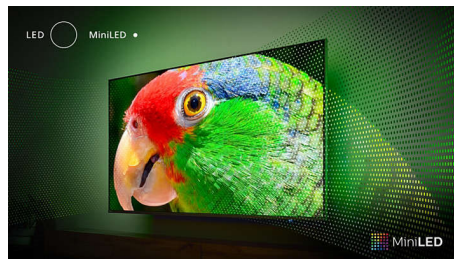

Philips LED
4K UHD MiniLED Android
TV

P5 AI Perfect Picture Engine

Dolby Atmos-lyd
4-sidet Ambilight TV
189 cm (75") Android TV

75PML9507

Se mere. Føl mere.

4K UHD MiniLED Android TV

Mere realistisk, mere detaljeret og mere dynamisk – føl det hele med et Philips MiniLED TV! Vores bedste LED-billede og Ambilight får alt, hvad du ser eller spiller, til at se fantastisk ud. Gaming foregår som en leg, og du får også fremragende lyd.

PHILIPS

Vigtigste nyheder

4-sidet Ambilight

Ambilight gør oplevelsen ved at se fjernsyn på et Philips MiniLED TV endnu mere fantastisk. LED-lys på alle fire sider på TV'et lyser op og skifter farve perfekt synkroniseret med farverne på det, der sker på skærmen – eller din musik. Det er så stemningsfyldt og medrivende, at du vil undre dig over, hvordan du har kunne undvære det.

P5 Picture Engine med AI

Philips P5-processor med AI leverer et billede, der er så virkelighedstro, at det føles, som om du kunne træde direkte ind i det. En AI-algoritme med deep learning behandler billeder på en måde, der ligner den menneskelige hjerne. Uanset hvad du vil se, får du naturtro detaljer og kontrast, fyldige farver og jævne bevægelser.

MiniLED-TV

Dit Philips MiniLED-TV understøtter alle de primære HDR-formater og giver dig et virkelig imponerende storskærmsbillede med dybe sorte nuancer og naturtro farver. Flere hundrede intelligente baggrundsbelysningszoner dæmpes eller øges uafhængigt og aktiverer knivskarp kontrast og ægte dybde.