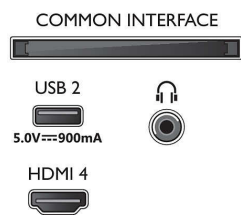

Android TV

- Système d'exploitation: Google TV™

Connections

Side

Bottom

Téléviseur 4K Ambilight

Téléviseur Ambilight 164 cm (65") Moteur P5 Perfect Picture Engine, Principaux formats HDR pris en charge, Google TV™