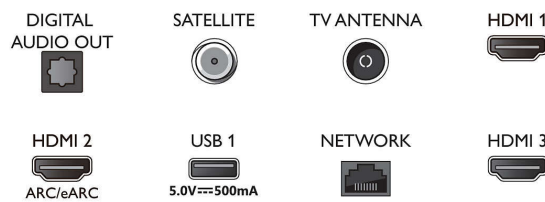

Android TV

- Système d'exploitation: Google TV™

Connections

Side

Bottom

Téléviseur 4K Ambilight

Téléviseur Ambilight 164 cm (65") Moteur P5 Perfect Picture Engine, Principaux formats HDR pris en charge, Google TV™

Caractéristiques

- Applications intégrées: Google Play Films*, Google Search, YouTube, Netflix, Apple TV, Amazon Prime Video, Disney+, YouTube Music, Application Fitness, Ambilight Aurora
- Taille de la mémoire (flash): 16 Go*
- Cloud de gaming: GeForce NOW