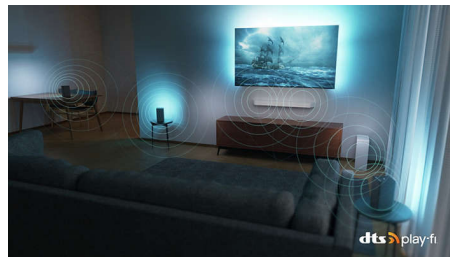

DTS Play-Fi

Votre téléviseur diffuse un son clair et de qualité dès le déballage. Si vous souhaitez aller plus loin, le système audio domestique sans fil Philips avec DTS Play-Fi vous permet de connecter des barres de son et des enceintes

65PUS8508/12

sans fil compatibles dans toute la maison en quelques secondes. Vous pouvez même créer un système Home Cinéma Surround en utilisant votre téléviseur comme enceinte centrale.