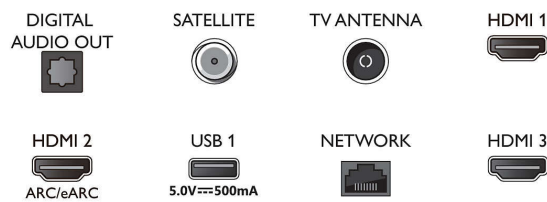

Android-TV

- Operativsystem: Google TV™
- Forhåndsinstallerte apper: Filmer fra Google Play*, Google-søk, YouTube, Netflix, Apple TV, Amazon

Connections

Side

Bottom

Spesifikasjoner

- Prime Video, Disney+, YouTube Music, Treningsapp, Ambilight Aurora
- Minnestørrelse (Flash): 16 GB*
- Spillsky: Geforce Now

Smart TV-funksjoner

- Interaktiv TV: HbbTV
- Fjernkontroll: med tale
- Taleassistent*: Innebygd Google Assistant, Fjernkontroll med mikrofon., Fungerer med Alexa

Multimedieprogrammer

- Formater for videoavspilling: Beholdere: AVI, MKV, H264/MPEG-4 AVC, MPEG-1, MPEG-2, MPEG-4, VP9, HEVC (H.265), AV1
- Avspillingsformater for musikk: AAC, MP3, WAV, WMA (v2 opptil v9.2), WMA-PRO (v9 og v10), FLAC
- Tekstformatstøtte: .SMI, .SRT, .SSA, .SUB, .TXT, .ASS
- Avspillingsformater for bilde: JPEG, BMP, GIF, PNG, 360-bilde, HEIF