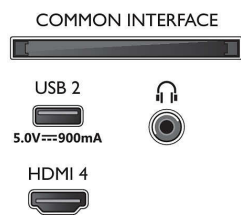

4K Ambilight-TV

139 cm (55") Ambilight-TV P5 Perfect Picture Engine, De viktigste HDR-formatet støttes, Google TV™

55PUS8548/12

Spesifikasjoner

Ambilight

- Ambilight-funksjoner: Tilpasser seg fargene på veggen, Lounge-modus, Spillmodus, Musikk med Ambilight, AmbiWakeUp, AmbiSleep, fungerer med trådløse hjemmekinohøytalere fra Philips, Ambilight Bootup Animation
- Ambilight-versjon: På tre sider

Bilde/skjerm

- Diagonal skjermstørrelse (tommer): 55 tommer
- Diagonal skjermstørrelse (cm): 139 cm
- Skjerm: 4K Ultra HD LED
- Paneloppløsning: 3840 x 2160

- Opprinnelig oppdateringshastighet: 60 Hz
- Bildemotor: P5 Perfect Picture Engine
- Bildeforbedring: Dolby Vision, HDR10+, Micro Dimming Pro, Natural Motion, Høy fargegamut 90 % DCI/P3, CalMAN Ready, HLG (Hybrid Log Gamma)

Skjermoppløsning

- Oppløsningsoppdateringshastighet: 576p-50 Hz, 640x480-60 Hz, 720p-50 Hz, 60 Hz, 1920 x 1080p-24 Hz, 25 Hz, 30 Hz, 50 Hz, 60 Hz, 2560x1440-60 Hz, 3840 x 2160p-24 Hz, 25 Hz, 30 Hz, 50 Hz, 60 Hz

Tuner/mottak/overføring

- Digital-TV: DVB-T/T2/T2-HD/C/S/S2
- Videoavspilling: PAL, SECAM
- TV-programguide*: 8-dagers elektronisk programguide
- Signalstyrkeindikasjon
- Tekst-tv: 1000-siders hypertekst
- Støtter HEVC

Android-TV

- Operativsystem: Google TV™
- Forhåndsinstallerte apper: Filmer fra Google Play*, Google-søk, YouTube, Netflix, Apple TV, Amazon

Connections

Side