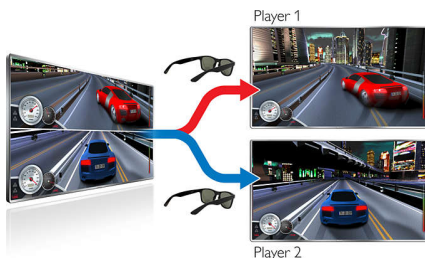

Izceltie produkti

Aktīvā 3D Max tehnoloģija

Ļaujieties 3D filmu valdzinājumam savā dzīvojamajā istabā ar 3D Max. Baudiet reālistisku dziļumu un satriecošu Full HD izšķirtspēju, kādu nodrošina sevišķi ātrdarbīga displeja un aktīvo aizslēgu brīļu apvienojums. Tagad ar šīm 3D Max brillēm un 3D Max televizoru varat ļauties 3D televīzijas baudījumam.

Televizors ar 3D Max un Full HD 3D iespēju

Šīs aktīvās 3D brilles sniegs Full HD 3D baudījumu ikvienā 3D Max televizorā, kā arī senākajos televizoros ar Full HD 3D iespēju.

3D Max divu spēlētāju pilnekrāns

Ar šīm 3D Max aktīvajām brillēm savā televizorā varat izmantot izcilu pilnekrāna spēļu režīmu diviem spēlētājiem. 2D formāta

spēlēs, kas paredzētas diviem spēlētājiem, katrs spēlētājs parasti redz tikai savu spēles ekrāna daļu. Savukārt ar 3D tehnoloģiju abi spēlētāji tagad var skatīt spēli pilnekrāna režīmā vienlaikus, nospiežot tikai vienu brīļu pogu.