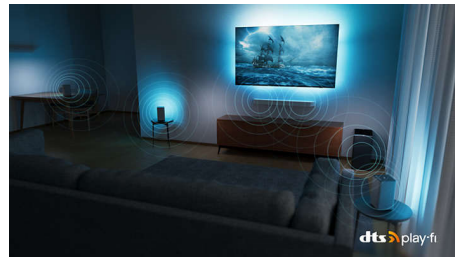

65PUS8857/12

Съвместимост с DTS Play-Fi

Безжичната домашна система Philips, захранвана от DTS Play-Fi, ви позволява да се свържете със съвместими тонколони и безжични високоговорители в дома си за секунди. Слушайте филми в кухнята. Възпроизвеждайте музика навсякъде. Можете дори да създадете система за домашно кино със сурънд звук, като използвате вашия телевизор Philips като централен високоговорител.