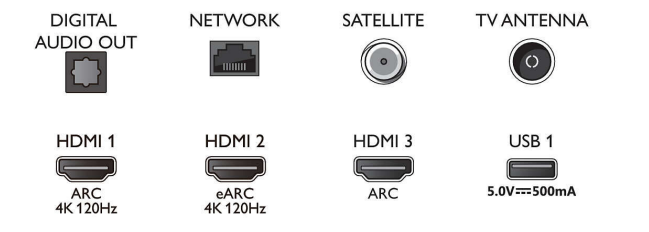

4K UHD LED Android TV

Телевизор с 3-странен Ambilight Поддържа всички основни HDR формати, Видеопроцесор P5 120 Hz, 164 см (65") Android TV

65PUS8857/12

Спецификации

Ambilight

- Функции на Ambilight: Вграден Ambilight+Hue, Музика с Ambilight, Режим игра, Адаптиране към цвета на стената, Режим "фойе", AmbiWakeUp, AmbiSleep, Безжични домашни високоговорители Philips, Ambilight Augoга, Анимация при стартиране на Ambilight
- Версия на Ambilight: 3-странен

Картина/дисплей

- Размер на екрана по диагонал (метрична c-ма):

- 164 см
- Дисплей: 4K Ultra HD LED
- Разделителна способност на екрана: 3840 x 2160
- Основна скорост на обновяване: 120 Hz
- Блок за обработка на картината: Видео процесор P5 Perfect Picture
- Подобрене на картината: Dolby Vision, HDR10+, Micro Dimming Pro, Режим "Режисьор", Natural Motion, Широка цветова гама 90% DCI/P3, CalMAN Ready
- Размер на екрана по диагонал (инчове): 65 инча

Входна разделителна способност на дисплея

- Разделителна способност – Скорост на обновяване: 576p – 50 Hz, 640 x 480 – 60 Hz, 720p-50 Hz, 60 Hz, 2560 x 1440 – 60 Hz, 120 Hz, 1920 x 1080p – 24 Hz, 25 Hz, 30 Hz, 50 Hz, 3840 x 2160p – 24 Hz, 25 Hz, 30 Hz, 50 Hz, , 60 Hz, 100 Hz, 120 Hz.

Тунер / Приемане / Предаване

- Цифров телевизор: DVB-T/T2/T2-HD/C/S/S2
- Телевизионен справочник на програмите*:

Connections

Side

Bottom