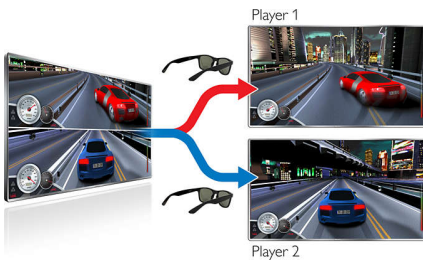

Акценти

Технология Active 3D Max

Оставете се да ви очароват 3D филмите в собствения ви хол с 3D Max. Наслаждавайте се на действителна дълбочина и зашеметяваща Full HD детайлност, благодарение на комбинацията от ултрабърз дисплей и активни очила. С тези 3D Max очила и вашия телевизор 3D Max можете да се наслаждавате на 3D телевизията.

Телевизор, готов за 3D Max и Full HD 3D

Тези активни 3D очила ви дават Full HD 3D изживяване на всички телевизори 3D Max, както и на по-старите телевизори, готови за Full HD 3D.

Игри с двама играчи на цял екран с 3D Max

С активните очила 3D Max вашият телевизор може да ви даде върховното изживяване от игра с двама играчи на цял екран. При 2D игрите с двама играчи обикновено всеки от тях вижда играта на половин екран. Сега, благодарение на 3D технологията, и

Оптимално покриване на лещите

Широките лещи и леката извивка пасват на повечето лица, дори при хората, които носят очила. Допълнителната кукичка на горния ръб на рамката помага да фиксирате очилата Easy 3D към вашите диоптрични очила.