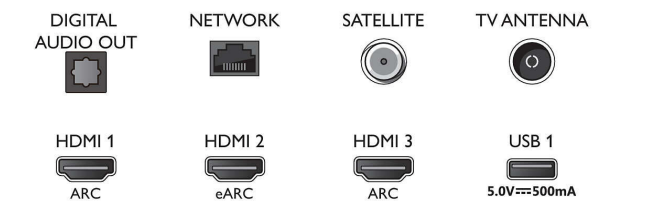

Тунер / Приемане / Предаване

- Цифров телевизор: DVB-T/T2/T2-HD/C/S/S2
- Възпроизвеждане на видео: PAL, SECAM
- Поддръжка на MPEG: MPEG2, MPEG4

Connections

Side

Bottom

4K UHD LED Android TV

Телевизор с 3-странен Ambilight Поддържа всички основни HDR формати, Видео процесор P5 Perfect Picture, 108 см (43") Android телевизор