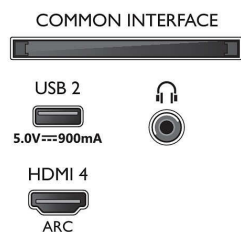

4K UHD LED Android TV

Телевизор с 3-странен Ambilight Поддържа всички основни HDR формати, Видео процесор P5 Perfect Picture, 108 см (43") Android телевизор

43PUS8506/12

Спецификации

Ambilight

- Функции на Ambilight: Вграден Ambilight+Hue, Музика с Ambilight, Режим игра, Адаптиране към цвета на стената, Режим "фоайе", AmbiWakeUp, AmbiSleep, Безжични домашни високоговорители Philips
- Версия на Ambilight: 3-странен

Картина/дисплей

- Съотношение на размерите на картината: 16:9
- Размер на екрана по диагонал (инчове): 43 инч
- Размер на екрана по диагонал (метрична с-ма):

- 108 см
- Дисплей: 4K Ultra HD LED
- Разделителна способност на екрана: 3840 x 2160
- Блок за обработка на картината: Видео процесор P5 Perfect Picture
- Подобрене на картината: Разделителна способност Ultra, Dolby Vision, HDR10+, Micro Dimming Pro, ISF управление на цветовете
- Размер на екрана по диагонал (инчове): 43 инча

Поддържана разделителна способност на

Дисплея

- Компютърни входове на всички HDMI: Поддържан HDR, HDR10/HLG, до 4K UHD 3840 x 2160 при 60 Hz, Поддържан HDR, HDR10+/HLG
- Видео входове на всички HDMI: до 4K UHD 3840 x 2160 при 60 Hz, Поддържан HDR, HDR10/HLG (Hybrid Log Gamma), HDR10+/Dolby Vision

Тунер / Приемане / Предаване

- Цифров телевизор: DVB-T/T2/T2-HD/C/S/S2
- Възпроизвеждане на видео: PAL, SECAM
- Поддръжка на MPEG: MPEG2, MPEG4

Connections

Side