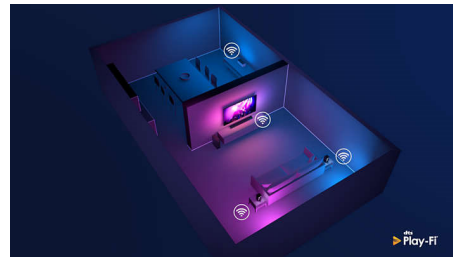

43PUS8506/12

Съвместимост с DTS Play-Fi

С DTS Play-Fi на вашия телевизор Philips можете да се свързвате със съвместими високоговорители във всяка стая. Имате безжични високоговорители в кухнята? Слушайте филма, докато приготвяте лека закуска, или следете спортните коментари, докато вземате напитки за всички.