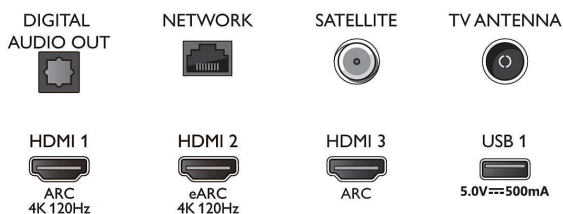

Тuner / Приемане / Предаване

- Цифров телевизор: DVB-T/T2/T2-HD/C/S/S2
- Телевизионен справочник на програмите*

Connections

Side

Bottom

4K UHD LED Android TV

Телевизор с 3-странен Ambilight Поддържа всички основни HDR формати, Видеопроцесор P5 120 Hz, 139 см (55") Android TV