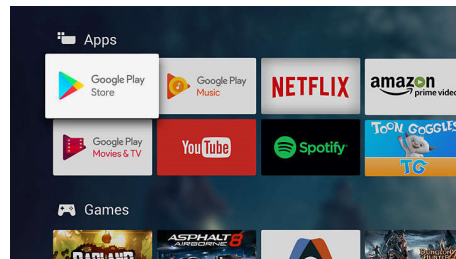

ТВ съдържание

Идете отвъд традиционното телевизионно програмиране с Google Play Магазина и галерията с приложения на Philips. Изживейте безкрайно много филми, телевизия, музика, приложения и игри онлайн. Още неща, на които да се радвате.

Изкуствен интелект с гласово управление.

Управлявайте вашия Android телевизор на Philips с гласа си. Искате да поиграете, да гледате Netflix или да откриете съдържание и приложения в Google Play Магазин? Само кажете на телевизора си. Можете дори да управлявате всички домашни смарт устройства, съвместими с Google Assistant, като например да приглушите светлината и да настроите термостата за филмовата вечер. Без да ставате от дивана. Дните на търсене на дистанционното управление на телевизора свършиха. Сега вече можете да използвате гласа си, за да управлявате вашия Android телевизор на Philips чрез устройства, съвместими с Alexa, като Amazon Echo. Включете вашия телевизор, сменете канала, превключете на вашата игрова конзола и други с Alexa.

Внушителни ефекти

Отчетлив, ясен диалог. Внушителни ефекти.

Добре балансирано аудио

Добре балансирано аудио от широколентови високоговорители.