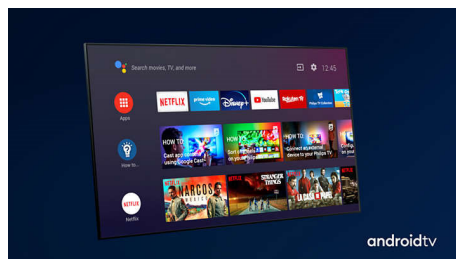

Android телевизор.

Персонализирайте вашия Philips Android телевизор. Ако тази седмица е посветена на Amazon и YouTube, а следващата – на Rakuten TV и Netflix – няма проблем. Ясният, интуитивен интерфейс ви позволява да поставяте съдържанието, което харесвате, на преден план и в центъра. Продължете лесно оттам, откъдето сте спрели най-новите сериали или разгледайте новите филми.

Тънка конструкция

Тънък дизайн. Тънка метална рамка и метална стойка.

65PUS7354/12