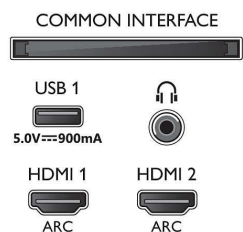

4K UHD LED Android TV

Телевизор Ambilight 164 см (65") Индекс на качеството на образа 1700, HDR 10+, Видео процесор P5 Perfect Picture

Спецификации

Ambilight

- Функции на Ambilight: Вграден Ambilight+Hue, Музика с Ambilight, Режим игра, Адаптиране към цвета на стената, Режим "фойе"
- Версия на Ambilight: 3-странен

Картина/дисплей

- Съотношение на размерите на картината: 16:9
- Размер на екрана по диагонал (метрична с-ма): 164 см
- Дисплей: 4K Ultra HD LED

- Разделителна способност на екрана: 3840 x 2160
- Блок за обработка на картината: Видео процесор P5 Perfect Picture
- Подобрене на картината: Разделителна способност Ultra, HDR10+, Dolby Vision, Micro Dimming Pro, 1700 PPI
- Размер на екрана по диагонал (инчове): 65 инча

Поддържана разделителна способност на дисплея

- Компютърни входове на всички HDMI:

65PUS7354/12

Поддържан HDR, HDR10/HLG, до 4K UHD 3840 x 2160 при 60 Hz

- Видео входове на всички HDMI: до 4K UHD 3840 x 2160 при 60 Hz, Поддържан HDR, HDR10/HLG (Hybrid Log Gamma), HDR10+/Dolby Vision

Тuner / Приемане / Предаване

- Цифров телевизор: DVB-T/T2/T2-HD/C/S/S2
- Възпроизвеждане на видео: NTSC, PAL, SECAM
- Поддръжка на MPEG: MPEG2, MPEG4

Connections

Side