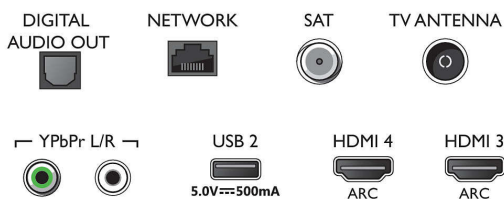

Тuner / Приемане / Предаване

- Цифров телевизор: DVB-T/T2/T2-HD/C/S/S2
- Възпроизвеждане на видео: NTSC, PAL, SECAM
- Поддръжка на MPEG: MPEG2, MPEG4

Connections

Side

Bottom

4K UHD LED Android TV

Телевизор Ambilight 164 см (65") Индекс на качеството на образа 1700, HDR 10+, Видео процесор P5 Perfect Picture