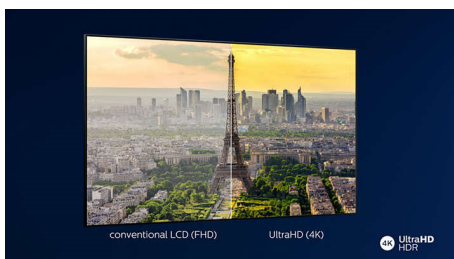

4K UHD

Ярък 4K LED TV. Жива HDR картина. Плавно движение. Philips 4K UHD TV вдъхва живот на съдържанието с богати цветове и ясен контраст. Изображенията имат по-голяма дълбочина, а движението е гладко. Филми, шоуа, игри и други изглеждат страхотно, независимо от източника.