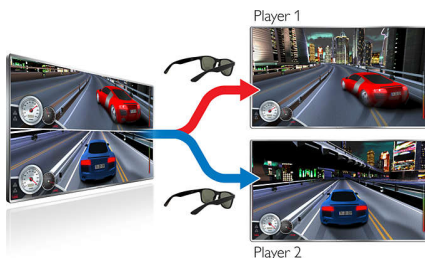

Izceltie produkti

Aktīvā 3D Max tehnoloģija

Ļaujieties 3D filmu valdzinājumam savā dzīvojamajā istabā ar 3D Max. Baudiet reālistisku dziļumu un satricēšu Full HD izšķirtspēju, kādu nodrošina sevišķi ātrdarbīga displeja un aktīvo aizslēgu brīļļu apvienojums. Tagad ar šīm 3D Max brillēm un 3D Max televizoru varat ļauties 3D televīzijas baudījumam.

Televizors ar 3D Max un Full HD 3D iespēju

Šīs aktīvās 3D brilles sniegs Full HD 3D baudījumu ikvienā 3D Max televizorā, kā arī senākajos televizoros ar Full HD 3D iespēju.

3D Max divu spēlētāju pilnkrāns

Ar šīm 3D Max aktīvajām brillēm savā televizorā varat izmantot izcilu pilnkrāna spēļu režīmu diviem spēlētājiem. 2D formāta spēlēs, kas paredzētas diviem spēlētājiem, katrs spēlētājs parasti redz tikai savu spēles ekrāna daļu. Savukārt ar 3D tehnoloģiju abi