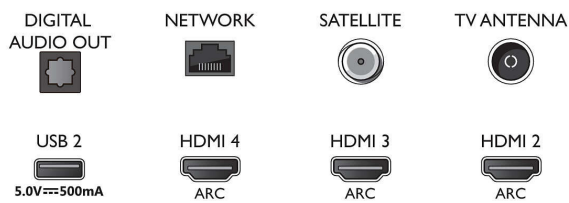

Connections

Side

Bottom

4K UHD LED Android TV

146 см (58") Ambilight TV Поддържа всички основни HDR формати, Видео процесор P5 Perfect Picture, Android TV/AI с гласово управление

Спецификации

- Телетекст: 1000 страници Hypertext
- HEVC поддръжка