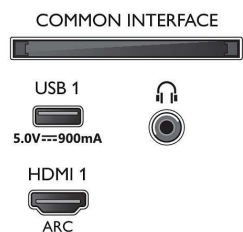

Картина/дисплей

- Съотношение на размерите на картината: 16:9
- Размер на екрана по диагонал (инчове): 58 инч
- Размер на екрана по диагонал (метрична с-ма): 146 см

- Дисплей: 4K Ultra HD LED
- Разделителна способност на екрана: 3840 x 2160
- Блок за обработка на картината: Видео процесор P5 Perfect Picture
- Подобрене на картината: Разделителна способност Ultra, HDR10+, Dolby Vision, 2200 PPI
- Размер на екрана по диагонал (инчове): 58 инча

Поддържана разделителна способност на дисплея

- Компютърни входове на всички HDMI: Поддържан HDR, HDR10/HLG, до 4K UHD 3840 x 2160 при 60

58PUS9005/12

Hz

- Видео входове на всички HDMI: до 4K UHD 3840 x 2160 при 60 Hz, Поддържан HDR, HDR10/HLG (Hybrid Log Gamma), HDR10+/Dolby Vision

Connections

Side

Bottom

4K UHD LED Android TV

146 см (58") Ambilight TV Поддържа всички основни HDR формати, Видео процесор P5 Perfect Picture, Android TV/AI с гласово управление

Спецификации

- Телетекст: 1000 страници Hypertext
- HEVC поддръжка