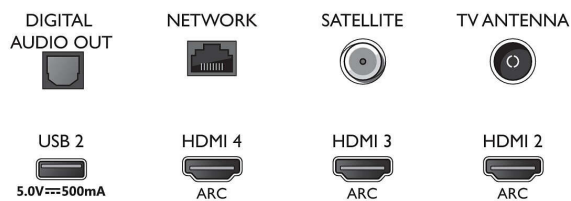

Connections

Side

Bottom

4K UHD LED Android TV

Телевизор Ambilight 126 см (50") Поддържа всички основни HDR формати, Видео процесор P5 Perfect Picture, Android TV/AI с гласово управление

Спецификации

- Телетекст: 1000 страници Hypertext
- HEVC поддръжка