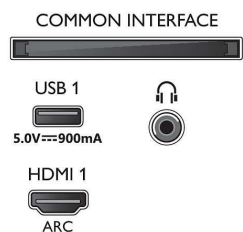

- Дисплей: 4K Ultra HD LED
- Разделителна способност на екрана: 3840 x 2160
- Блок за обработка на картината: Видео процесор P5 Perfect Picture
- Подобрене на картината: Разделителна способност Ultra, Dolby Vision, HDR10+, 2100 PPI
- Размер на екрана по диагонал (инчове): 50 инча

Поддържана разделителна способност на дисплея

- Компютърни входове на всички HDMI: Поддържан HDR, HDR10/HLG, до 4K UHD 3840 x 2160 при 60

Hz

- Видео входове на всички HDMI: до 4K UHD 3840 x 2160 при 60 Hz, Поддържан HDR, HDR10/HLG (Hybrid Log Gamma), HDR10+/Dolby Vision

Connections

Side

Bottom

4K UHD LED Android TV

Телевизор Ambilight 126 см (50") Поддържа всички основни HDR формати, Видео процесор P5 Perfect Picture, Android TV/AI с гласово управление

Спецификации

- Телетекст: 1000 страници Hypertext
- HEVC поддръжка