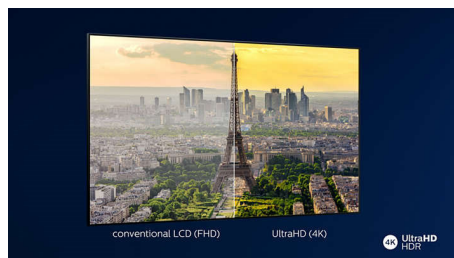

4K UHD HDR

Вашият Philips 4K UHD телевизор е съвместим с всички основни HDR формати, включително HDR10+ и Dolby Vision. Независимо дали става въпрос за сериал, който трябва да гледате, или за най-новата видеоигра, сенките ще бъдат по-дълбоки. Ярките повърхности ще блестят. Цветовете ще бъдат по-истински.

Дизайн

Това дистанционно управление има напълно вградена базирана на QWERTY клавиатура на гърба си, като улеснява и

50PUS8535/12

прави по-бързо въвеждането на текст. Въвеждането на пароли за вашите акаунти за поточно предаване, търсенето на съдържание и въвеждането на уеб адреси никога не е било по-лесно.