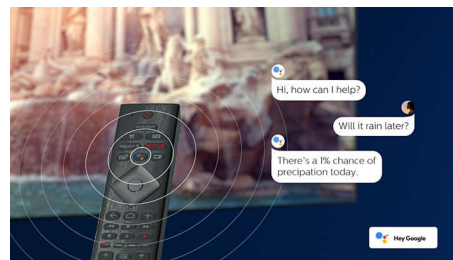

Гласов асистент

Управлявайте вашия Android телевизор на Philips с гласа си. Искате да поиграте, да гледате Netflix или да откриете съдържание и приложения в Google Play Магазин? Само кажете на телевизора си. Можете дори да управлявате всички домашни смарт устройства, съвместими с Google Assistant, като например да приглушите светлината и да настроите термостата за филмовата вечер. Без да ставате от дивана. Дните на търсене на дистанционното управление на телевизора свършиха. Сега вече можете да използвате гласа си, за да управлявате вашия Android телевизор на Philips чрез устройства, съвместими с Alexa, като Amazon Echo. Включете вашия телевизор, сменете канала, превключете на вашата игрова конзола и други с Alexa.