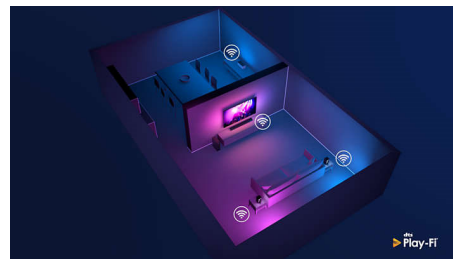

DTS Play-Fi

С DTS Play-Fi на вашия телевизор Philips можете да се свързвате със съвместими високоговорители във всяка стая. Имате безжични високоговорители в кухнята? Слушайте филма, докато приготвяте лека закуска, или следете спортните коментари, докато вземате напитки за всички.

androidtv