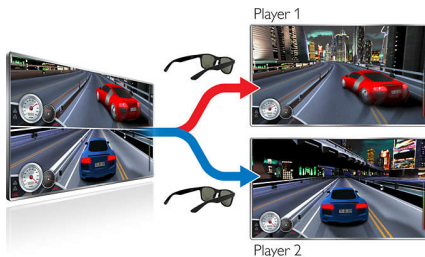

Přednosti

Aktivní technologie 3D Max

Nechte se pohltit filmy ve 3D přímo ve svém obývacím pokoji s technologií 3D Max. Vychutnejte si realistickou hloubku a ohromující rozlišení Full HD díky kombinaci výjimečně rychlého zobrazení a brýlí s aktivní závěrkou. S brýlemi a televizorem 3D Max si můžete maximálně vychutnat televizi ve 3D.

Televizor 3D Max a Full HD 3D ready

Tyto aktivní 3D brýle vám umožní dokonalejší zážitek v kvalitě Full HD 3D na všech televizorech 3D Max i na starších televizorech formátu Full HD 3D ready.

Zobrazení 3D Max na celou obrazovku pro dva hráče

Tyto aktivní brýle 3D Max umožňují celoobrazovkový jedinečný požitek z hraní pro dva hráče. U 2D her pro dva hráče je obrazovka

obvykle rozdělena na dvě poloviny. Technologie 3D však umožňuje jediným stisknutím tlačítka na brýlích pro každého hráče celoobrazovkové zobrazení.

Flexibilní a lehké

Díky pečlivé volbě lehkého a pružného materiálu jsou brýle maximálně pohodlné, takže je ani necítíte.

Optimální pokrytí oka

Díky širokým sklům a jemnému zakřivení brýle sednou na většinu obličejů, dokonce i přes dioptrické brýle. Pomocný háček na horní části obruby pomáhá upevnit brýle Easy 3D k vašim vlastním brýlím.