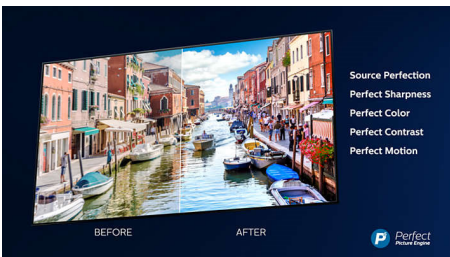

Видео процесор P5 Perfect Picture

Видеопроцесорът Philips P5 доставя картина толкова поразителна, колкото

съдържанието, което обичате. Детайлите имат видимо повече дълбочина. Цветовете са ярки, а тоновете на кожата изглеждат естествено. Контрастът е толкова ясен, че ще почувствате всеки един детайл. Движението е идеално плавно.