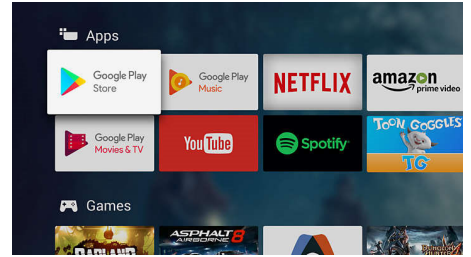

ТВ съдържание

Идете отвъд традиционното телевизионно програмиране с Google Play Магазина и галерията с приложения на Philips. Изживейте безкрайно много филми, телевизия, музика, приложения и игри онлайн. Още неща, на които да се радвате.

Изкуствен интелект с гласово управление.

Управлявайте вашия Android телевизор на Philips с гласа си. Искате да поиграте, да гледате Netflix или да откриете съдържание и приложения в Google Play Магазин? Само кажете на телевизора си. Можете дори да управлявате всички домашни смарт устройства, съвместими с Google Assistant, като например да приглушите светлината и да настроите термостата за филмовата вечер. Без да ставате от дивана. Дните на търсене на дистанционното управление на телевизора свършиха. Сега вече можете да използвате гласа си, за да управлявате вашия Android телевизор на Philips чрез устройства, съвместими с Alexa, като Amazon Echo. Включете вашия телевизор, сменете канала, превключете на вашата игрова конзола и други с Alexa.

Внушителни ефекти

Отчетлив, ясен диалог. Внушителни ефекти.

Добре балансирано аудио

Добре балансирано аудио от широколентови високоговорители.

Тънка конструкция

Тънък дизайн. Тънка метална рамка и метална стойка.