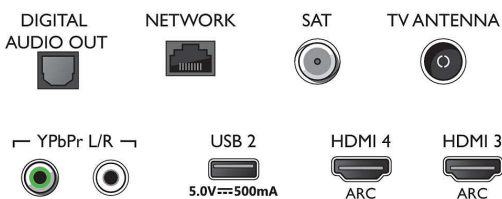

4K UHD LED Android TV

178 см (70") Ambilight TV Индекс на качеството на образа 1700, HDR 10+, Видео процесор P5 Perfect Picture

Спецификации

Ambilight

- Функции на Ambilight: Вграден Ambilight+Hue, Музика с Ambilight, Режим игра, Адаптиране към цвета на стената, Режим "фойе"
- Версия на Ambilight: 3-странен

Картина/дисплей

- Съотношение на размерите на картината: 16:9
- Размер на екрана по диагонал (инчове): 70 инч
- Размер на екрана по диагонал (метрична с-ма): 178 см

- Дисплей: 4K Ultra HD LED
- Разделителна способност на екрана: 3840 x 2160
- Блок за обработка на картината: Видео процесор P5 Perfect Picture
- Подобрене на картината: Разделителна способност Ultra, Micro Dimming Pro, 1700 PPI

Поддържана разделителна способност на дисплея

- Компютърни входове на всички HDMI: Поддържан HDR, HDR10/HLG, до 4K UHD

3840 x 2160 при 60 Hz

- Видео входове на всички HDMI: до 4K UHD 3840 x 2160 при 60 Hz, Поддържан HDR, HDR10/HLG (Hybrid Log Gamma), HDR10+/Dolby Vision

Тунер / Приемане / Предаване

- Цифров телевизор: DVB-T/T2/T2-HD/C/S/S2
- Възпроизвеждане на видео: NTSC, PAL, SECAM
- Поддръжка на MPEG: MPEG2, MPEG4
- Телевизионен справочник на програмите*:

Connections

Side

Bottom