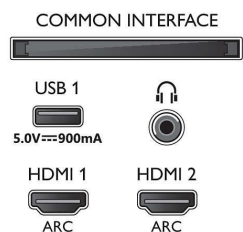

4K UHD LED Android TV

178 см (70") Ambilight TV Индекс на качеството на образа 1700, HDR 10+, Видео процесор P5 Perfect Picture

Спецификации

Ambilight

- Функции на Ambilight: Вграден Ambilight+Hue, Музика с Ambilight, Режим игра, Адаптиране към цвета на стената, Режим "фойе"
- Версия на Ambilight: 3-странен

Картина/дисплей

- Съотношение на размерите на картината: 16:9
- Размер на екрана по диагонал (инчове): 70 инч
- Размер на екрана по диагонал (метрична с-ма): 178 см

- Дисплей: 4K Ultra HD LED
- Разделителна способност на екрана: 3840 x 2160
- Блок за обработка на картината: Видео процесор P5 Perfect Picture
- Подобрене на картината: Разделителна способност Ultra, Micro Dimming Pro, 1700 PPI

Поддържана разделителна способност на дисплея

- Компютърни входове на всички HDMI: Поддържан HDR, HDR10/HLG, до 4K UHD

3840 x 2160 при 60 Hz

- Видео входове на всички HDMI: до 4K UHD 3840 x 2160 при 60 Hz, Поддържан HDR, HDR10/HLG (Hybrid Log Gamma), HDR10+/Dolby Vision

Тунер / Приемане / Предаване

- Цифров телевизор: DVB-T/T2/T2-HD/C/S/S2
- Възпроизвеждане на видео: NTSC, PAL, SECAM
- Поддръжка на MPEG: MPEG2, MPEG4
- Телевизионен справочник на програмите*:

Connections

Side