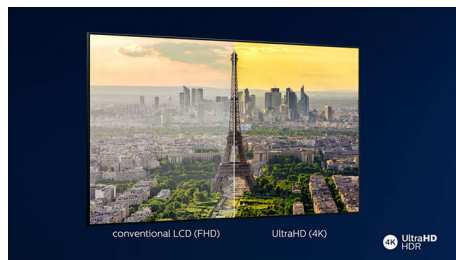

4K UHD HDR

Вашият Philips 4K UHD телевизор е съвместим с всички основни HDR формати, включително HDR10+ и Dolby Vision. Независимо дали става въпрос за сериал, който трябва да гледате, или за най-новата видеоигра, сенките ще бъдат по-дълбоки. Ярките повърхности ще блестят. Цветовете ще бъдат по-истински.