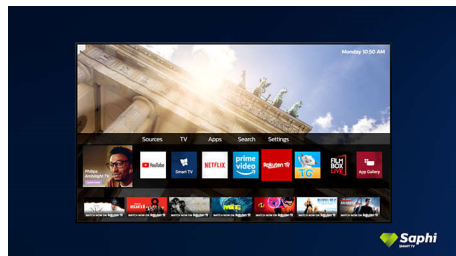

### Saphi Smart телевизор

SAPHI е бърза, интуитивна операционна система, която превръща използването на вашия Philips Smart TV в истинско удоволствие. Наслаждавайте се на достъп с един бутон до ясно меню, базирано на икони. Бързо навигирайте до популярни приложения за Philips Smart TV, включително YouTube, Netflix и други.