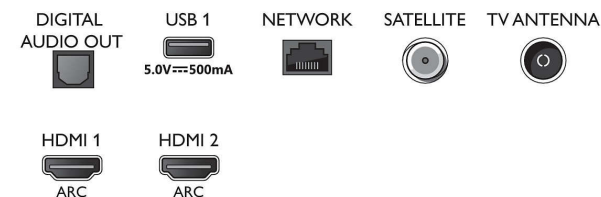

4K UHD LED смарт телевизор

Телевизор Ambilight 126 см (50") Поддържа всички основни HDR формати, Видео процесор P5 Perfect Picture, Вграден Alexa

Спецификации

Ambilight

- Функции на Ambilight: Музика с Ambilight, Вграден Ambilight+Hue, Режим игра, Режим "фоайе", Адаптиране към цвета на стената
- Версия на Ambilight: 3-странен

Картина/дисплей

- Съотношение на размерите на картината: 16:9
- Размер на екрана по диагонал (инчове): 50 инч
- Размер на екрана по диагонал (метрична с-ма): 126 см
- Дисплей: 4K Ultra HD LED

- Разделителна способност на екрана: 3840 x 2160
- Блок за обработка на картината: Видео процесор P5 Perfect Picture
- Подобрене на картината: Разделителна способност Ultra, Dolby Vision, HDR10+, 1700 PPI, HLG (Hybrid Log Gamma)
- Размер на екрана по диагонал (инчове): 50 инча

Поддържана разделителна способност на дисплея

- Компютърни входове на всички HDMI: до 4K UHD 3840 x 2160 при 60 Hz, Поддържан HDR,

50PUS7805/12

HDR10/HLG

- Видео входове на всички HDMI: до 4K UHD 3840 x 2160 при 60 Hz, Поддържан HDR, HDR10/HLG (Hybrid Log Gamma), HDR10+/Dolby Vision

Тuner / Приемане / Предаване

- Цифров телевизор: DVB-T/T2/T2-HD/C/S/S2
- Възпроизвеждане на видео: PAL, SECAM
- Поддръжка на MPEG: MPEG2, MPEG4
- Телевизионен справочник на програмите*: Електронен справочник на програмите за 8 дни
- Индикатор за силата на сигнала

Connections

Side

Bottom