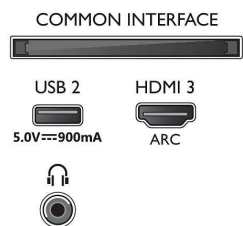

4K UHD LED смарт телевизор

Телевизор Ambilight 126 см (50") Поддържа всички основни HDR формати, Видео процесор P5 Perfect Picture, Вграден Alexa

Спецификации

Ambilight

- Функции на Ambilight: Музика с Ambilight, Вграден Ambilight+Hue, Режим игра, Режим "фоайе", Адаптиране към цвета на стената
- Версия на Ambilight: 3-странен

Картина/дисплей

- Съотношение на размерите на картината: 16:9
- Размер на екрана по диагонал (инчове): 50 инч
- Размер на екрана по диагонал (метрична с-ма): 126 см
- Дисплей: 4K Ultra HD LED

- Разделителна способност на екрана: 3840 x 2160
- Блок за обработка на картината: Видео процесор P5 Perfect Picture
- Подобрене на картината: Разделителна способност Ultra, Dolby Vision, HDR10+, 1700 PPI, HLG (Hybrid Log Gamma)
- Размер на екрана по диагонал (инчове): 50 инча

Поддържана разделителна способност на дисплея

- Компютърни входове на всички HDMI: до 4K UHD 3840 x 2160 при 60 Hz, Поддържан HDR,

50PUS7805/12

HDR10/HLG

- Видео входове на всички HDMI: до 4K UHD 3840 x 2160 при 60 Hz, Поддържан HDR, HDR10/HLG (Hybrid Log Gamma), HDR10+/Dolby Vision

Тuner / Приемане / Предаване

- Цифров телевизор: DVB-T/T2/T2-HD/C/S/S2
- Възпроизвеждане на видео: PAL, SECAM
- Поддръжка на MPEG: MPEG2, MPEG4
- Телевизионен справочник на програмите*: Електронен справочник на програмите за 8 дни
- Индикатор за силата на сигнала

Connections

Side