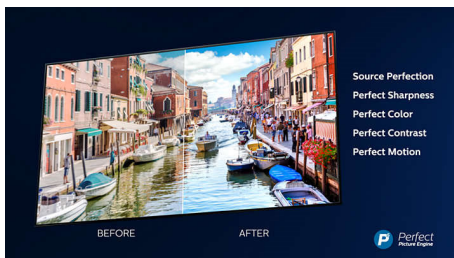

Видео процесор P5 Perfect Picture

Видеопроцесорът Philips P5 Perfect Picture доставя картина толкова поразителна,

колкото съдържанието, което обичате.

Детайлите имат видимо повече дълбочина. Цветовете са ярки, а оттенъците на кожата изглеждат естествено. Контрастът е толкова ясен, че ще почувствате всеки един детайл. А движението е толкова плавно, че никога няма да изгубите топката от поглед – без значение колко бърза е играта.