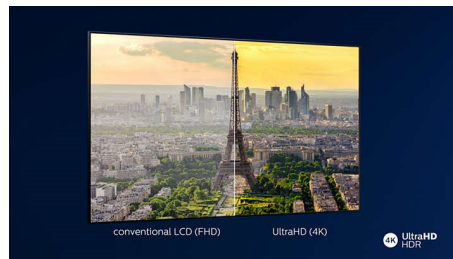

HDR10+

С телевизор HDR10+ на Philips качеството на картината е дори по-завладяващо и реалистично. Динамичните метаданни позволяват на вашия телевизор да регулира нивата на яркост от кадър до кадър. От ясно небе до храмове, осветени от свещи. Оригинални детайли се запазват. Контрастът е безупречен.

Дизайн

Козметичен панел в пушечно сиво. Тънки крачета.

Чист звук

Чист звук от широколентови високоговорители.