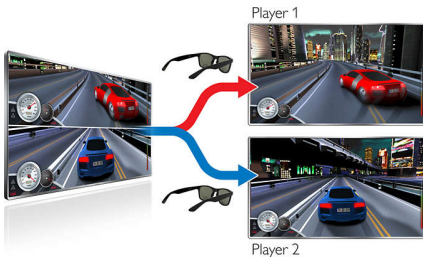

Создано для вас

- Гибкая и легкая конструкция обеспечивает максимальный комфорт
- Оптимальный угол поля изображения даже для тех, кто носит очки
- Очки можно хранить в защитном чехле

Особенности

Технология Active 3D Max

Благодаря технологии 3D Max действие 3D-фильмов перенесется в вашу гостиную. Сочетание сверхбыстрой ЖК-панели и активных очков обеспечивает реалистичную глубину и восхитительное высокое разрешение Full HD. Очки 3D Max в сочетании с телевизором 3D Max — это новая грань качества 3D.

При использовании активных очков 3D Max вы сможете играть в полноэкранный режим для двух игроков. Обычно во время игр в 2D для двух

участников каждый игрок видит свою часть игры только на половине экрана. Благодаря технологии 3D теперь оба игрока одновременно могут наслаждаться игрой в полноэкранный режим, для этого достаточно лишь нажать кнопку на очках.

Гибкие и легкие

Легкие и пластичные материалы настолько приятны на ощупь, что вы вообще забудете о том, что на вас очки.

Оптимальный угол поля изображения

Широкоугольные линзы и легкий изгиб подходят большинству пользователей, включая даже тех, кто носит очки. Дополнительный крючок в верхней части оправы позволяет прикрепить очки Easy 3D к личным очкам пользователя.