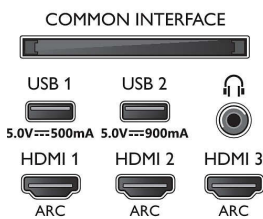

4K UHD OLED Android TV

Телевизор Ambilight 164 см (65") Индекс на качеството на образа 5000, HDR 10+/WCG 99%, Видео процесор P5 Perfect Picture

Спецификации

Ambilight

- Функции на Ambilight: Вграден Ambilight+Hue, Музика с Ambilight, Режим игра, Адаптиране към цвета на стената, Режим "фойайе"
- Версия на Ambilight: 3-странен

Картина/дисплей

- Съотношение на размерите на картината: 16:9
- Размер на екрана по диагонал (метрична с-ма): 164 см
- Дисплей: 4K Ultra HD OLED
- Разделителна способност на екрана: 3840 x 2160

- Блок за обработка на картината: Видеопроцесор P5 Pro Perfect Picture
- Подобрене на картината: Разделителна способност Ultra, Micro Dimming Perfect, Широка цветова гама 99% DCI/P3, 5000 PPI, Dolby Vision, HDR10+, Perfect Natural Motion
- Размер на екрана по диагонал (инчове): 65 инча

Поддържана разделителна способност на дисплея

- Компютърни входове на всички HDMI: до 4K UHD 3840 x 2160 при 60 Hz, Поддържан HDR,

65OLED854/12

HDR10+/HLG

- Видео входове на всички HDMI: до 4K UHD 3840 x 2160 при 60 Hz, Поддържан HDR, HDR10/HLG (Hybrid Log Gamma), HDR10+/Dolby Vision

Тuner / Приемане / Предаване

- Двоен тунер
- Цифров телевизор: DVB-T/T2/T2-HD/C/S/S2
- Възпроизвеждане на видео: NTSC, PAL, SECAM
- Поддръжка на MPEG: MPEG2, MPEG4
- Телевизионен справочник на програмите*

Connections

Side