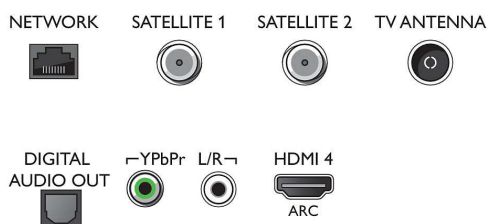

Тuner / Приемане / Предаване

- Двоен тунер
- Цифров телевизор: DVB-T/T2/T2-HD/C/S/S2
- Възпроизвеждане на видео: NTSC, PAL, SECAM
- Поддръжка на MPEG: MPEG2, MPEG4
- Телевизионен справочник на програмите*

Connections

Side

Bottom

4K UHD OLED Android TV

Телевизор Ambilight 164 см (65") Индекс на качеството на образа 5000, HDR 10+/WCG 99%, Видео процесор P5 Perfect Picture

Спецификации

- Електронен справочник на програмите за 8 дни
- Индикатор за силата на сигнала
- Телетекст: 1000 страници Hypertext
- HEVC поддръжка