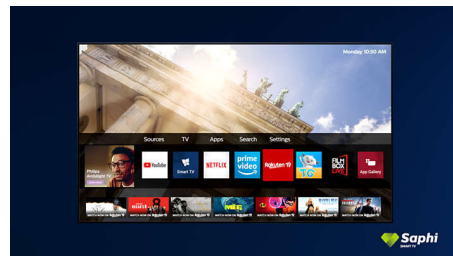

наследите на невероятен контраст и качество на картината за наистина реалистично визуално изживяване – денем или нощем.

SAPHI

SAPHI е бърза, интуитивна операционна система, която превръща използването на вашия Philips Smart TV в истинско удоволствие. Наслаждавайте се на страхотно качество на картината и достъп с един бутон до ясно меню, базирано на икони. Работете с телевизора си с лекота и бързо навигирайте до популярни приложения за Philips Smart TV, включително YouTube, Netflix и други.