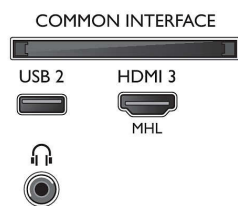

Спецификации

Ambilight

- Версия на Ambilight: 3-странен

Картина/дисплей

- Съотношение на размерите на картината: 16:9
- Размер на екрана по диагонал (инчове): 65 инч
- Размер на екрана по диагонал (метрична с-ма): 164 см
- Дисплей: 4K Ultra HD LED
- Разделителна способност на екрана: 3840 x 2160
- Подобрение на картината: Micro Dimming, 1100 PPI, Pixel Precise Ultra HD, Разделителна способност Ultra
- Размер на екрана по диагонал (инчове): 65 инча

Поддържана разделителна способност на дисплея

- Видео входове на HDMI1: до 4K UHD 3840 x 2160 при 30 Hz
- Компютърни входове на HDMI1: до 4K UHD 3840 x 2160 при 30 Hz
- Компютърни входове на HDMI2/3: до 4K UHD 3840 x 2160 при 60 Hz
- Видео входове на HDMI2/3: до 4K UHD 3840 x 2160 при 60 Hz

Тунер / Приемане / Предаване

- Цифров телевизор: DVB-T/T2/T2-HD/C/S/S2
- Възпроизвеждане на видео: NTSC, PAL, SECAM

- Поддръжка на MPEG: MPEG2, MPEG4
- Телевизионен справочник на програмите*: Електронен справочник на програмите за 8 дни
- Индикатор за силата на сигнала
- Телетекст: 1000 страници Hypertext
- HEVC поддръжка

Функции на Smart TV

- Взаимодействие с потребителя: SimplyShare, Wi-Fi Miracast certified*
- Интерактивна телевизия: HbbTV
- Програма: Pause TV, USB запис*
- Приложения от Smart TV*: Онлайн видео магазини, Свободен интернет браузър, Social

Connections

Side