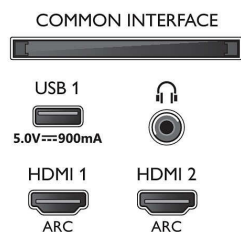

4K UHD LED Android TV

Телевизор Ambilight 139 см (55") Индекс на качеството на образа 1700, HDR 10+, Видео процесор P5 Perfect Picture

55PUS7394/12

Спецификации

Ambilight

- Функции на Ambilight: Вграден Ambilight+Hue, Музика с Ambilight, Режим игра, Адаптиране към цвета на стената, Режим "фойе"
- Версия на Ambilight: 3-странен

Картина/дисплей

- Съотношение на размерите на картината: 16:9
- Размер на екрана по диагонал (метрична с-ма): 139 см
- Дисплей: 4K Ultra HD LED

- Разделителна способност на екрана: 3840 x 2160
- Блок за обработка на картината: Видео процесор P5 Perfect Picture
- Подобрене на картината: Разделителна способност Ultra, Micro Dimming Pro, 1700 PPI, Dolby Vision, HDR10+
- Размер на екрана по диагонал (инчове): 55 инча

Поддържана разделителна способност на дисплея

- Компютърни входове на всички HDMI:

Поддържан HDR, HDR10/HLG, до 4K UHD 3840 x 2160 при 60 Hz

- Видео входове на всички HDMI: до 4K UHD 3840 x 2160 при 60 Hz, Поддържан HDR, HDR10/HLG (Hybrid Log Gamma), HDR10+/Dolby Vision

Тuner / Приемане / Предаване

- Цифров телевизор: DVB-T/T2/T2-HD/C/S/S2
- Възпроизвеждане на видео: NTSC, PAL, SECAM
- Поддръжка на MPEG: MPEG2, MPEG4

Connections

Side