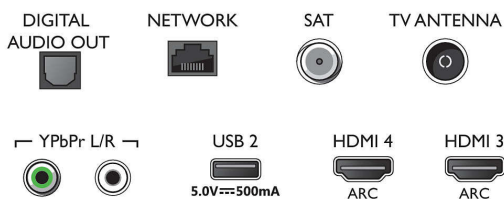

Тuner / Приемане / Предаване

- Цифров телевизор: DVB-T/T2/T2-HD/C/S/S2
- Възпроизвеждане на видео: NTSC, PAL, SECAM
- Поддръжка на MPEG: MPEG2, MPEG4

Connections

Side

Bottom

4K UHD LED Android TV

Телевизор Ambilight 139 см (55") Индекс на качеството на образа 1700, HDR 10+, Видео процесор P5 Perfect Picture