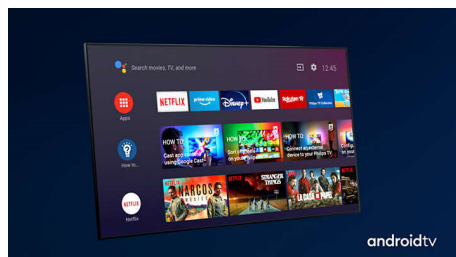

Android телевизор.

Персонализирайте вашия Philips Android телевизор. Ако тази седмица е посветена на Amazon и YouTube, а следващата – на Rakuten TV и Netflix – няма проблем. Ясният, интуитивен интерфейс ви позволява да поставяте съдържанието, което харесвате, на преден план и в центъра. Продължете лесно оттам, откъдето сте спрели най-новите сериали или разгледайте новите филми.

55PUS7394/12