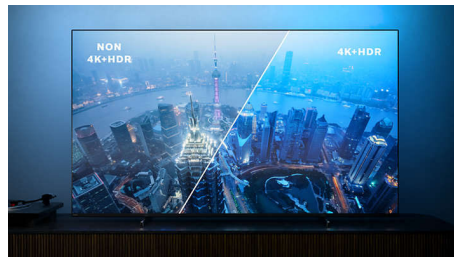

Жива HDR картина

Вашият Philips 4K UHD телевизор е съвместим с всички основни HDR формати, включително Dolby Vision. Независимо дали става въпрос за сериала, който не трябва да пропускате или за най-новата видеоигра, сенките ще бъдат по-дълбоки. Ярките повърхности ще блестят. Цветовете ще бъдат по-истински.

50PUS8506/12