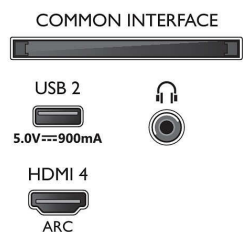

4K UHD LED Android TV

Телевизор с 3-странен Ambilight Поддържа всички основни HDR формати, Видео процесор P5 Perfect Picture, 126 см (50") Android TV

50PUS8506/12

Спецификации

Ambilight

- Функции на Ambilight: Вграден Ambilight+Hue, Музика с Ambilight, Режим игра, Адаптиране към цвета на стената, Режим "фоайе", AmbiWakeUp, AmbiSleep, Безжични домашни високоговорители Philips
- Версия на Ambilight: 3-странен

Картина/дисплей

- Съотношение на размерите на картината: 16:9
- Размер на екрана по диагонал (инчове): 50 инч
- Размер на екрана по диагонал (метрична с-ма):

126 см

- Дисплей: 4K Ultra HD LED
- Разделителна способност на екрана: 3840 x 2160
- Блок за обработка на картината: Видео процесор P5 Perfect Picture
- Подобрене на картината: Разделителна способност Ultra, Dolby Vision, HDR10+, Micro Dimming Pro, ISF управление на цветовете
- Размер на екрана по диагонал (инчове): 50 инча

Поддържана разделителна способност на

Дисплея

- Компютърни входове на всички HDMI: Поддържан HDR, HDR10/HLG, до 4K UHD 3840 x 2160 при 60 Hz, Поддържан HDR, HDR10+/HLG
- Видео входове на всички HDMI: до 4K UHD 3840 x 2160 при 60 Hz, Поддържан HDR, HDR10/HLG (Hybrid Log Gamma), HDR10+/Dolby Vision

Тунер / Приемане / Предаване

- Цифров телевизор: DVB-T/T2/T2-HD/C/S/S2
- Възпроизвеждане на видео: PAL, SECAM
- Поддръжка на MPEG: MPEG2, MPEG4

Connections

Side