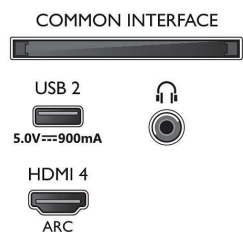

4K UHD LED Android TV

Телевизор с 3-странен Ambilight Поддържа всички основни HDR формати, Видео процесор P5 Perfect Picture, 164 см (65") Android TV

65PUS8546/12

Спецификации

Ambilight

- Функции на Ambilight: Вграден Ambilight+Hue, Музика с Ambilight, Режим игра, Адаптиране към цвета на стената, Режим "фоайе", AmbiWakeUp, AmbiSleep, Безжични домашни високоговорители Philips
- Версия на Ambilight: 3-странен

Картина/дисплей

- Съотношение на размерите на картината: 16:9
- Размер на екрана по диагонал (инчове): 65 инч
- Размер на екрана по диагонал (метрична с-ма):

- 164 см
- Дисплей: 4K Ultra HD LED
- Разделителна способност на екрана: 3840 x 2160
- Блок за обработка на картината: Видео процесор P5 Perfect Picture
- Подобрене на картината: Разделителна способност Ultra, Dolby Vision, HDR10+, Калибриране на ISF образ, Micro Dimming Pro
- Размер на екрана по диагонал (инчове): 65 инча

Поддържана разделителна способност на

Дисплея

- Компютърни входове на всички HDMI: Поддържан HDR, HDR10/HLG, до 4K UHD 3840 x 2160 при 60 Hz, Поддържан HDR, HDR10+/HLG
- Видео входове на всички HDMI: до 4K UHD 3840 x 2160 при 60 Hz, Поддържан HDR, HDR10/HLG (Hybrid Log Gamma), HDR10+/Dolby Vision

Тунер / Приемане / Предаване

- Цифров телевизор: DVB-T/T2/T2-HD/C/S/S2
- Възпроизвеждане на видео: PAL, SECAM
- Поддръжка на MPEG: MPEG2, MPEG4

Connections

Side