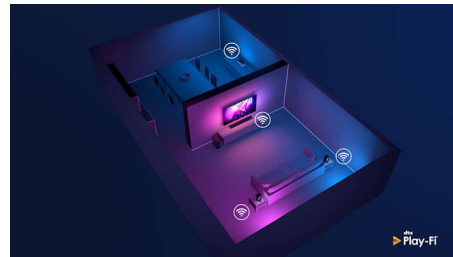

65PUS8546/12

Съвместимост с DTS Play-Fi

С DTS Play-Fi на вашия телевизор Philips можете да се свързвате със съвместими високоговорители във всяка стая. Имате безжични високоговорители в кухнята? Слушайте филма, докато приготвяте лека закуска, или следете спортните коментари, докато вземате напитки за всички.