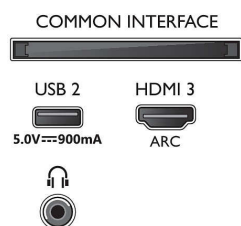

- Разделителна способност на екрана: 3840 x 2160
- Блок за обработка на картината: Видео процесор P5 Perfect Picture
- Подобрене на картината: Разделителна способност Ultra, Dolby Vision, HDR10+, 1700 PPI, HLG (Hybrid Log Gamma)
- Размер на екрана по диагонал (инчове): 43 инча

Поддържана разделителна способност на дисплея

- Компютърни входове на всички HDMI: до 4K UHD 3840 x 2160 при 60 Hz, Поддържан HDR,

43PUS7805/12

HDR10/HLG

- Видео входове на всички HDMI: до 4K UHD 3840 x 2160 при 60 Hz, Поддържан HDR, HDR10/HLG (Hybrid Log Gamma), HDR10+/Dolby Vision

Connections

Side

Bottom

4K UHD LED смарт телевизор

Телевизор Ambilight 108 см (43") Поддържа всички основни HDR формати, Видео процесор P5 Perfect Picture, Вграден Alexa

Спецификации

- Телетекст: 1000 страници Нурпертхект
- HEVC поддръжка