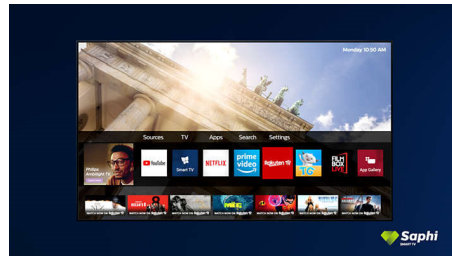

Saphi Smart телевизор

SAPHI е бърза, интуитивна операционна система, която превръща използването на вашия Philips Smart TV в истинско удоволствие. Наслаждавайте се на достъп с един бутон до ясно меню, базирано на икони. Бързо навигирайте до популярни приложения за Philips Smart TV, включително YouTube, Netflix и други.