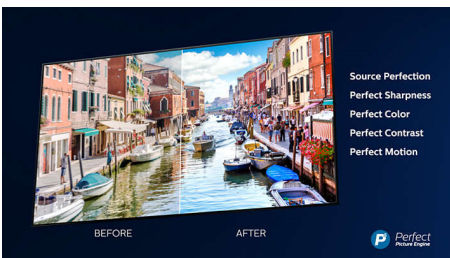

Видео процесор P5 Perfect Picture

Видеопроцесорът Philips P5 Perfect Picture доставя картина толкова поразителна,

колкото съдържанието, което обичате.

Детайлите имат видимо повече дълбочина. Цветовете са ярки, а оттенъците на кожата изглеждат естествено. Контрастът е толкова ясен, че ще почувствате всеки един детайл. А движението е толкова плавно, че никога няма да изгубите топката от поглед – без значение колко бърза е играта.