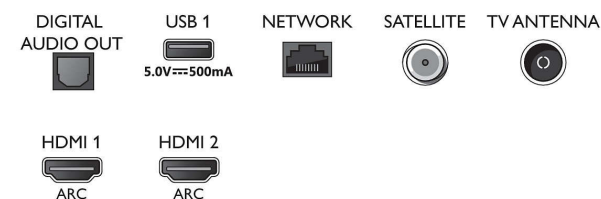

Connections

Side

Bottom

4K UHD LED смарт телевизор

Телевизор Ambilight 108 см (43") Поддържа всички основни HDR формати, Видео процесор P5 Perfect Picture, Вграден Alexa

Спецификации

- Телетекст: 1000 страници Нурпертхект
- HEVC поддръжка