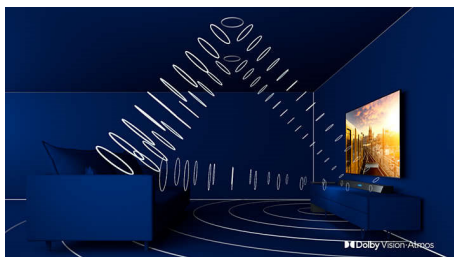

4K UHD LED смарт телевизор
164 см (65") 1000 Picture Performance Index, HDR 10+, Pixel Precise Ultra HD

65PUS6554/12

Акценти

4K LED телевизор

С четири пъти по-добра разделителна способност от стандартните Full HD, Ultra HD осветява екрана Ви с над 8 милиона пиксела и нашата уникална технология Ultra Resolution Upscaling. Насладете се на по-добри изображения, независимо от оригиналното съдържание и се насладете на по-рязка картина с превъзходна дълбочина, контраст, естествено движение и ярки детайли.

Pixel Precise Ultra HD

Красотата на 4K Ultra HD телевизора е в удоволствието от всеки детайл. Системата Philips Pixel Precise Ultra HD конвертира всяка входна картина в поразителна UHD разделителна способност на екрана ви. Наслаждавайте се на плавно, но ясно движещо се изображение и изключителен контраст. Открийте по-дълбоки черни тонове, по-бели бели тонове, наситени цветове и естествени тонове на кожата – всеки път и от всеки източник.

Dolby Vision и Dolby Atmos

Поддръжка за висококачествените звукови и видео формати на Dolby означава, че HDR съдържанието, което гледате ще изглежда и ще звучи неопишуемо реално. Независимо

дали става дума за най-новите сериали, предавани поточно, или Blu-Ray диск, ще се насладите на контраст, яркост и цвят, които отразяват първоначалните намерения на режисьора. И слушайте просторен звук с яснота, детайлност и дълбочина.