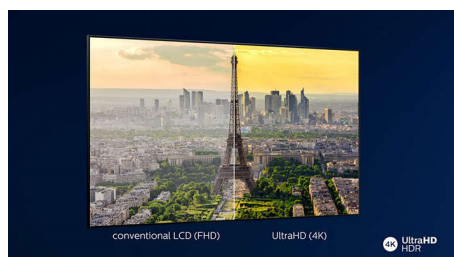

Поддържа се HDR10+

Вашият телевизор на Philips е предварително настроен, за да се възползвате максимално от видео формата HDR10+. Контрастът, цветът и нивата на яркостта се регулират от кадър до кадър. Независимо дали става въпрос за любимия сериал или за новия хит, сенките ще бъдат по-дълбоки. Ярките повърхности ще блестят. Цветовете ще бъдат по-истински.