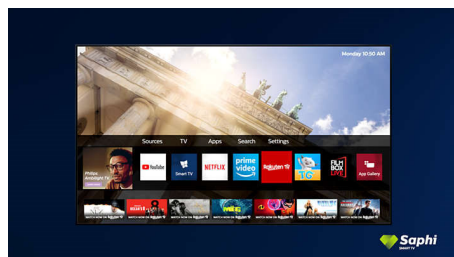

Saphi Smart телевизор

SAPHI е бърза, интуитивна операционна система, която превръща използването на вашия Philips Smart TV в истинско

удоволствие. Наслаждавайте се на страхотно качество на картината и достъп с един бутон до ясно меню, базирано на икони. Работете с телевизора си с лекота и бързо навигирайте до популярни приложения за Philips Smart TV, включително YouTube, Netflix и други.