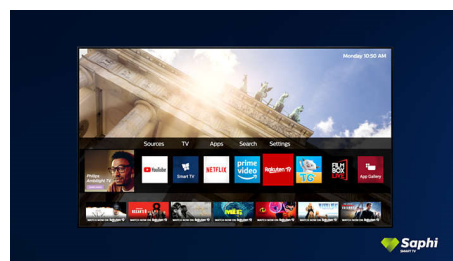

Колекция SAPHI TV

Колекция телевизори Philips. Netflix, Prime Video и други.

Дизайн и здрава стойка

Тънка сребриста рамка. Здрава стойка.