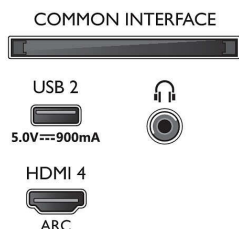

Design

- Farver på TV: Antracitgrå ramme
- Standerdesign: Antracitgrå V-stænger

Mål

- Bredde: 1115,6 mm
- Højde: 644,7 mm
- Dybde: 80,6 mm
- Produktvægt: 12,6 kg
- Bredde (med stand): 1115,6 mm
- Højde (med stand): 714,7 mm
- Dybde (med stand): 269,8 mm
- Produktvægt (+ stand): 13,0 kg
- Bredde (emballage): 1240,0 mm
- Højde (emballage): 785,0 mm
- Dybde (emballage): 150,0 mm
- Vægt inkl. emballage: 17,2 kg
- Standerbredde: 729,2 mm
- Standerhøjde: 70,0 mm
- Standerdybde: 269,8 mm
- Afstand mellem 2 stativer: 729,2 mm
- Stativets højde til TV'ets nederste kant: 70,0 mm
- Kan monteres på en væg: 200 x 300 mm

Connections

Side

Bottom

Udgivelsesdato
2023-07-22

Version: 6.3.1

EAN: 87 18863 03407 1

© 2023 Koninklijke Philips N.V.
Alle rettigheder forbeholdes.

Specifikationerne kan ændres uden varsel. Varemærker tilhører Koninklijke Philips N.V. eller deres respektive ejere.