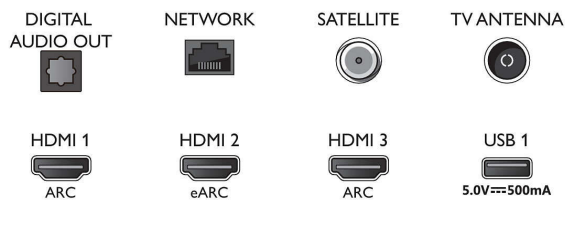

Connections

Side

Bottom

Udgivelsesdato
2023-07-22

Version: 6.3.1

EAN: 87 18863 03407 1

© 2023 Koninklijke Philips N.V.
Alle rettigheder forbeholdes.

Specifikationerne kan ændres uden varsel. Varemærker tilhører Koninklijke Philips N.V. eller deres respektive ejere.