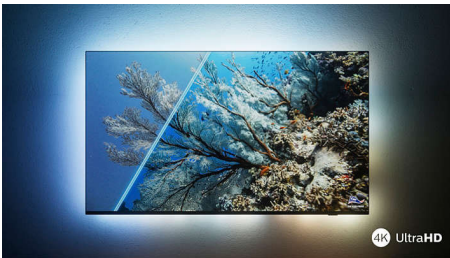

PHILIPS

4K UHD LED Android TV

3-sidet Ambilight TV Førende HDR-formater understøttes, P5 Perfect Picture-processor, 126 cm (50") Android TV

Vigtigste nyheder

"The One" med Ambilight.

Philips Ambilight gør oplevelsen ved at se fjernsyn på et Philips TV endnu mere imponerende. LED-lys langs kanten af TV'et lyser op og skifter farve perfekt synkroniseret med farverne på det, der sker på skærmen – eller din musik. Det er så stemningsfyldt og medrivende, at du vil undre dig over, hvordan du har kunne undvære det.

Levende HDR-billeder

Vil du have den optimale billedoplevelse i hver eneste scene? Dit Philips 4K UHD-TV er kompatibelt med alle gængse HDR-formater, hvilket giver dig fantastiske, skarpe billeder. Du kan se alle detaljer, selv i mørke eller lyse områder.