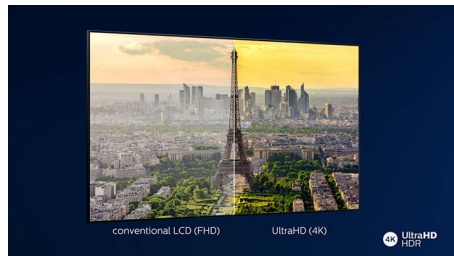

Поддържа се HDR10+

Вашият телевизор на Philips е предварително настроен, за да се възползвате максимално от видео формата HDR10+. Контрастът, цветът и нивата на яркостта се регулират от кадър до кадър. Независимо дали става въпрос за любимия сериал или за новия хит, сенките ще бъдат по-дълбоки. Ярките повърхности ще блестят. Цветовете ще бъдат по-истински.