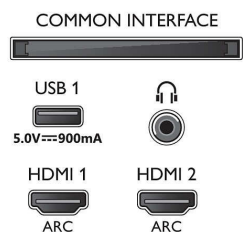

4K UHD LED Android TV

Телевизор Ambilight 139 см (55") Индекс на качеството на образа 1700, HDR 10+, Видео процесор P5 Perfect Picture

55PUS7504/12

Спецификации

Ambilight

- Функции на Ambilight: Вграден Ambilight+Hue, Музика с Ambilight, Режим игра, Адаптиране към цвета на стената, Режим "фойе"
- Версия на Ambilight: 3-странен

Картина/дисплей

- Съотношение на размерите на картината: 16:9
- Размер на екрана по диагонал (метрична с-ма): 139 см
- Дисплей: 4K Ultra HD LED

- Разделителна способност на екрана: 3840 x 2160
- Блок за обработка на картината: Видео процесор P5 Perfect Picture
- Подобрене на картината: Разделителна способност Ultra, Micro Dimming Pro, 1700 PPI, Dolby Vision, HDR10+
- Размер на екрана по диагонал (инчове): 55 инча

Поддържана разделителна способност на дисплея

- Компютърни входове на всички HDMI:

Поддържан HDR, HDR10/HLG, до 4K UHD 3840 x 2160 при 60 Hz

- Видео входове на всички HDMI: до 4K UHD 3840 x 2160 при 60 Hz, Поддържан HDR, HDR10/HLG (Hybrid Log Gamma), HDR10+/Dolby Vision

Тuner / Приемане / Предаване

- Цифров телевизор: DVB-T/T2/T2-HD/C/S/S2
- Възпроизвеждане на видео: NTSC, PAL, SECAM
- Поддръжка на MPEG: MPEG2, MPEG4

Connections

Side