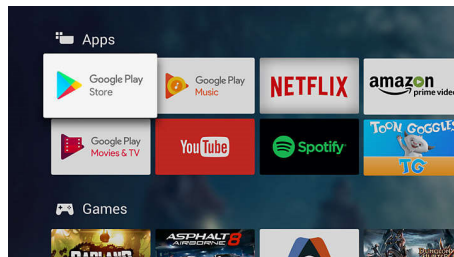

ТВ съдържание

Идете отвъд традиционното телевизионно програмиране с Google Play Магазина и галерията с приложения на Philips. Изживейте безкрайно много филми, телевизия, музика, приложения и игри онлайн. Още неща, на които да се радвате.

Искусствен интелект с гласово управление.

Управлявайте вашия Android телевизор на Philips с гласа си. Искате да поиграете, да гледате Netflix или да откриете съдържание и приложения в Google Play Магазин? Само

55PUS7504/12

кажете на телевизора си. Можете дори да управлявате всички домашни смарт устройства, съвместими с Google Assistant, като например да приглушите светлината и да настроите термостата за филмовата вечер. Без да ставате от дивана. Дните на търсене на дистанционното управление на телевизора свършиха. Сега вече можете да използвате гласа си, за да управлявате вашия Android телевизор на Philips чрез устройства, съвместими с Alexa, като Amazon Echo. Включете вашия телевизор, сменете канала, превключете на вашата игрова конзола и други с Alexa.