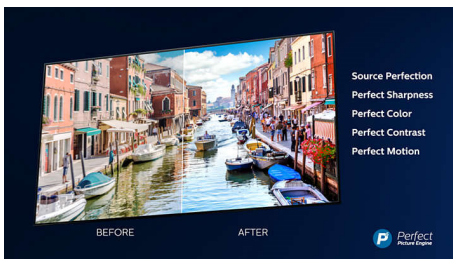

Видео процесор P5 Perfect Picture

Видеопроцесорът Philips P5 доставя картина толкова поразителна, колкото съдържанието, което обичате. Детайлите имат видимо повече дълбочина. Цветовете са ярки, а тоновете на кожата изглеждат естествено. Контрастът е толкова ясен, че

ще почувствате всеки един детайл. Движението е идеално плавно.