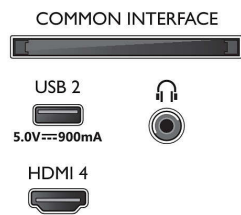

Connections

Side

Bottom

Téléviseur 4K Ambilight

Téléviseur Ambilight 189 cm (75") Moteur P5 Picture Engine - 120 Hz, Principaux formats HDR pris en charge, Google TV™

Caractéristiques

Android TV

- Système d'exploitation: Google TV™
- Applications intégrées: Google Play Films*, Google Search, YouTube, Netflix, Apple TV, Amazon Prime Video, Disney+, YouTube Music, Application Fitness, Ambilight Aurora
- Taille de la mémoire (flash): 16 Go*
- Cloud de gaming: GeForce NOW