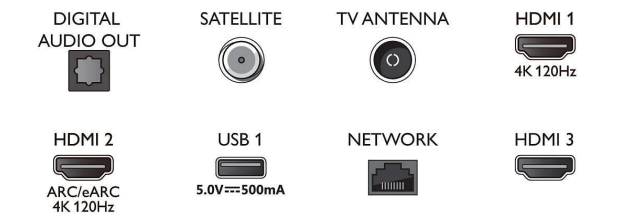

Image/affichage

- Diagonale de l'écran (pouces): 75 pouces
- Diagonale de l'écran (cm): 189 cm
- Afficheur: LED 4K Ultra HD
- Résolution d'écran: 3840 x 2160

- Fréquence de rafraîchissement natif: 120 Hz
- Processeur d'images: Moteur P5 Perfect Picture Engine
- Amélioration de l'image: Micro Dimming Pro, Wide Color Gamut 90 % DCI/P3, HDR10+, Dolby Vision, CalMAN Ready, Perfect Natural Motion, HLG (Hybrid Log Gamma)

75PUS8848/12

120 Hz, 3840 x 2160p - 24 Hz, 25 Hz, 30 Hz, 50 Hz, 60 Hz, 100 Hz, 120 Hz.

Tuner/réception/transmission

- TV numérique: DVB-T/T2/T2-HD/C/S/S2
- Lecture vidéo: PAL, SECAM
- Guide des programmes de télévision*: Guide électronique de programmes 8 j.
- Indication de l'intensité du signal
- Télétexte: Hypertexte 1 000 pages
- Compatible HEVC

Connections

Side

Bottom

Téléviseur 4K Ambilight

Téléviseur Ambilight 189 cm (75") Moteur P5 Picture Engine - 120 Hz, Principaux formats HDR pris en charge, Google TV™

Caractéristiques

Android TV

- Système d'exploitation: Google TV™
- Applications intégrées: Google Play Films*, Google Search, YouTube, Netflix, Apple TV, Amazon Prime Video, Disney+, YouTube Music, Application Fitness, Ambilight Aurora
- Taille de la mémoire (flash): 16 Go*
- Cloud de gaming: GeForce NOW