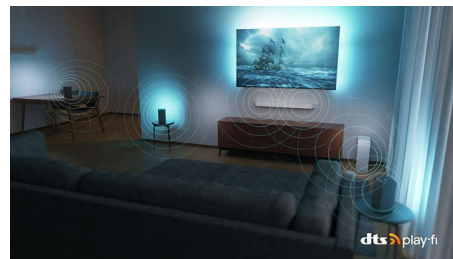

Dolby Vision et Dolby Atmos

Grâce aux technologies Dolby Vision et Dolby Atmos intégrées, vos films, émissions et jeux bénéficient d'une qualité visuelle et sonore incroyable. L'image est fidèle à la vision du réalisateur. Finie, la déception des scènes trop sombres pour comprendre ce qu'il se passe ! Entendez chaque mot clairement. Vivez des effets sonores entièrement immersifs.

75PUS8848/12

DTS Play-Fi

Votre téléviseur diffuse un son clair et de qualité dès le déballage. Si vous souhaitez aller plus loin, le système audio domestique sans fil Philips avec DTS Play-Fi vous permet de connecter des barres de son et des enceintes sans fil compatibles dans toute la maison en quelques secondes. Vous pouvez même créer un système Home Cinéma Surround en utilisant votre téléviseur comme enceinte centrale.