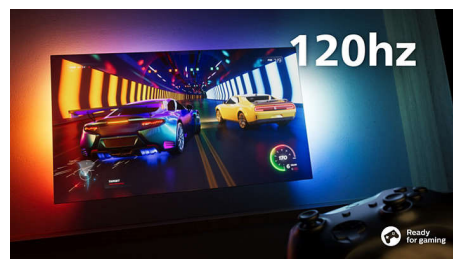

Idéal pour le jeu

Profitez pleinement de votre équipement de gamer nouvelle génération grâce à votre téléviseur Ambilight avec port HDMI 2.1 permettant un gameplay ultra-réactif et des graphismes fluides. Sauter, tourner sur un mouchoir de poche et driftez comme un pro. Les technologies VRR et FreeSync sont toutes deux prises en charge. Le mode de jeu Ambilight intensifie l'émotion.