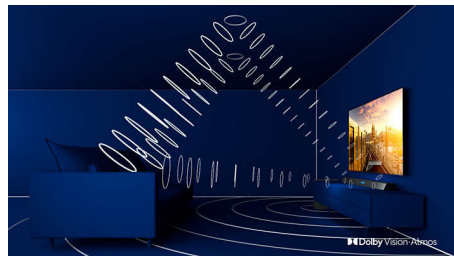

Dolby Vision и Dolby Atmos

Поддръжка за висококачествените звукови и видео формати на Dolby означава, че HDR съдържанието, което гледате ще изглежда и ще звучи неописуемо реално. Независимо дали става дума за най-новите сериали, предавани поточно, или Blu-Ray диск, ще се насладите на контраст, яркост и цвят, които отразяват първоначалните намерения на режисьора. И слушайте просторен звук с яснота, детайлност и дълбочина.