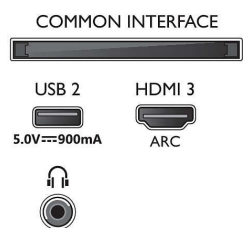

Спецификации

Ambilight

- Функции на Ambilight: Музика с Ambilight, Вграден Ambilight+Hue, Режим игра, Режим "фоайе", Адаптиране към цвета на стената
- Версия на Ambilight: 3-странен

Картина/дисплей

- Съотношение на размерите на картината: 16:9
- Размер на екрана по диагонал (инчове): 58 инч
- Размер на екрана по диагонал (метрична с-ма): 146 см
- Дисплей: 4K Ultra HD LED

- Разделителна способност на екрана: 3840 x 2160
- Блок за обработка на картината: Видео процесор P5 Perfect Picture
- Подобрене на картината: Разделителна способност Ultra, Dolby Vision, HDR10+, 1700 PPI, HLG (Hybrid Log Gamma)
- Размер на екрана по диагонал (инчове): 58 инча

Поддържана разделителна способност на дисплея

- Компютърни входове на всички HDMI: до 4K UHD 3840 x 2160 при 60 Hz, Поддържан HDR,

HDR10/HLG

- Видео входове на всички HDMI: до 4K UHD 3840 x 2160 при 60 Hz, Поддържан HDR, HDR10/HLG (Hybrid Log Gamma), HDR10+/Dolby Vision

Тuner / Приемане / Предаване

- Цифров телевизор: DVB-T/T2/T2-HD/C/S/S2
- Възпроизвеждане на видео: PAL, SECAM
- Поддръжка на MPEG: MPEG2, MPEG4
- Телевизионен справочник на програмите*: Електронен справочник на програмите за 8 дни
- Индикатор за силата на сигнала

Connections

Side