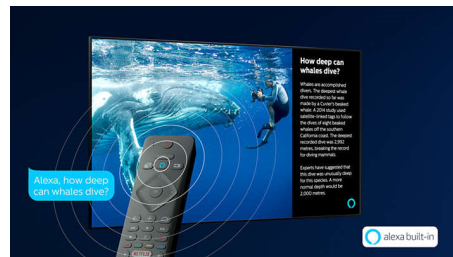

Гласово управление

Сега можете да използвате гласа си, за да управлявате вашия Philips Smart TV. Можете да накарате Alexa да сменя канали, да превключва към вашата конзола за игри или да управлява домашни смарт устройства, като например светлините и термостата. Можете да правите всичко това и още много с Alexa.

Чист звук

Чист звук от широколентови високоговорители.

Мощен бас

Отчетлив, ясен диалог. Мощен бас.

Дизайн

Средно светлосребрист козметичен панел. Тънки крачета.