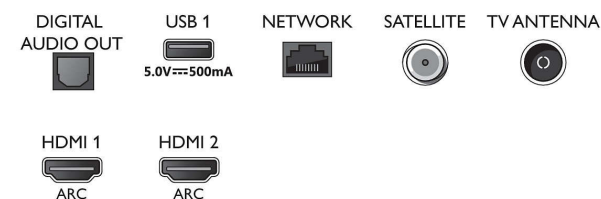

Спецификации

Ambilight

- Функции на Ambilight: Музика с Ambilight, Вграден Ambilight+Hue, Режим игра, Режим "фоайе", Адаптиране към цвета на стената
- Версия на Ambilight: 3-странен

Картина/дисплей

- Съотношение на размерите на картината: 16:9
- Размер на екрана по диагонал (инчове): 58 инч
- Размер на екрана по диагонал (метрична с-ма): 146 см
- Дисплей: 4K Ultra HD LED

- Разделителна способност на екрана: 3840 x 2160
- Блок за обработка на картината: Видео процесор P5 Perfect Picture
- Подобрене на картината: Разделителна способност Ultra, Dolby Vision, HDR10+, 1700 PPI, HLG (Hybrid Log Gamma)
- Размер на екрана по диагонал (инчове): 58 инча

Поддържана разделителна способност на дисплея

- Компютърни входове на всички HDMI: до 4K UHD 3840 x 2160 при 60 Hz, Поддържан HDR,

HDR10/HLG

- Видео входове на всички HDMI: до 4K UHD 3840 x 2160 при 60 Hz, Поддържан HDR, HDR10/HLG (Hybrid Log Gamma), HDR10+/Dolby Vision

Тuner / Приемане / Предаване

- Цифров телевизор: DVB-T/T2/T2-HD/C/S/S2
- Възпроизвеждане на видео: PAL, SECAM
- Поддръжка на MPEG: MPEG2, MPEG4
- Телевизионен справочник на програмите*: Електронен справочник на програмите за 8 дни
- Индикатор за силата на сигнала

Connections

Side

Bottom