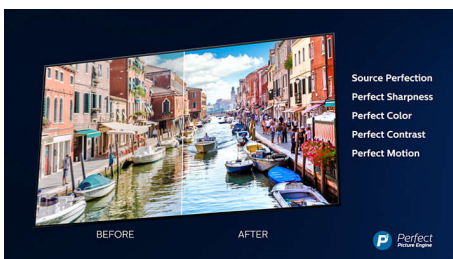

Видео процесор P5 Perfect Picture

Видеопроцесорът Philips P5 Perfect Picture доставя картина толкова поразителна, колкото съдържанието, което обичате. Детайлите имат видимо повече дълбочина. Цветовете са ярки, а оттенъците на кожата изглеждат естествено. Контрастът е толкова ясен, че ще почувствате всеки един детайл. А движението е толкова плавно, че

никога няма да изгубите топката от поглед – без значение колко бърза е играта.